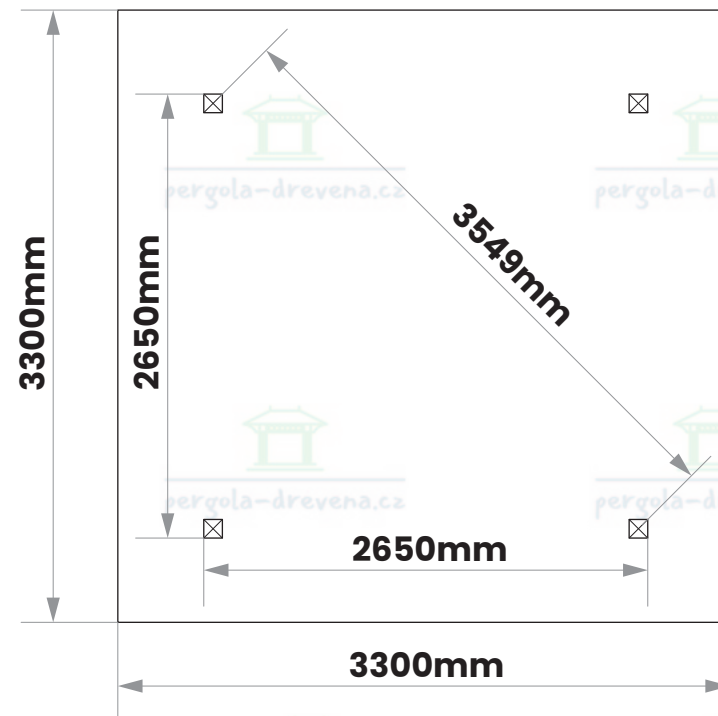

2

pergola-drevena.cz

pergola-drevena.cz

pergola-drevena.cz

pergola-drevena.cz

pergola-drevena.cz