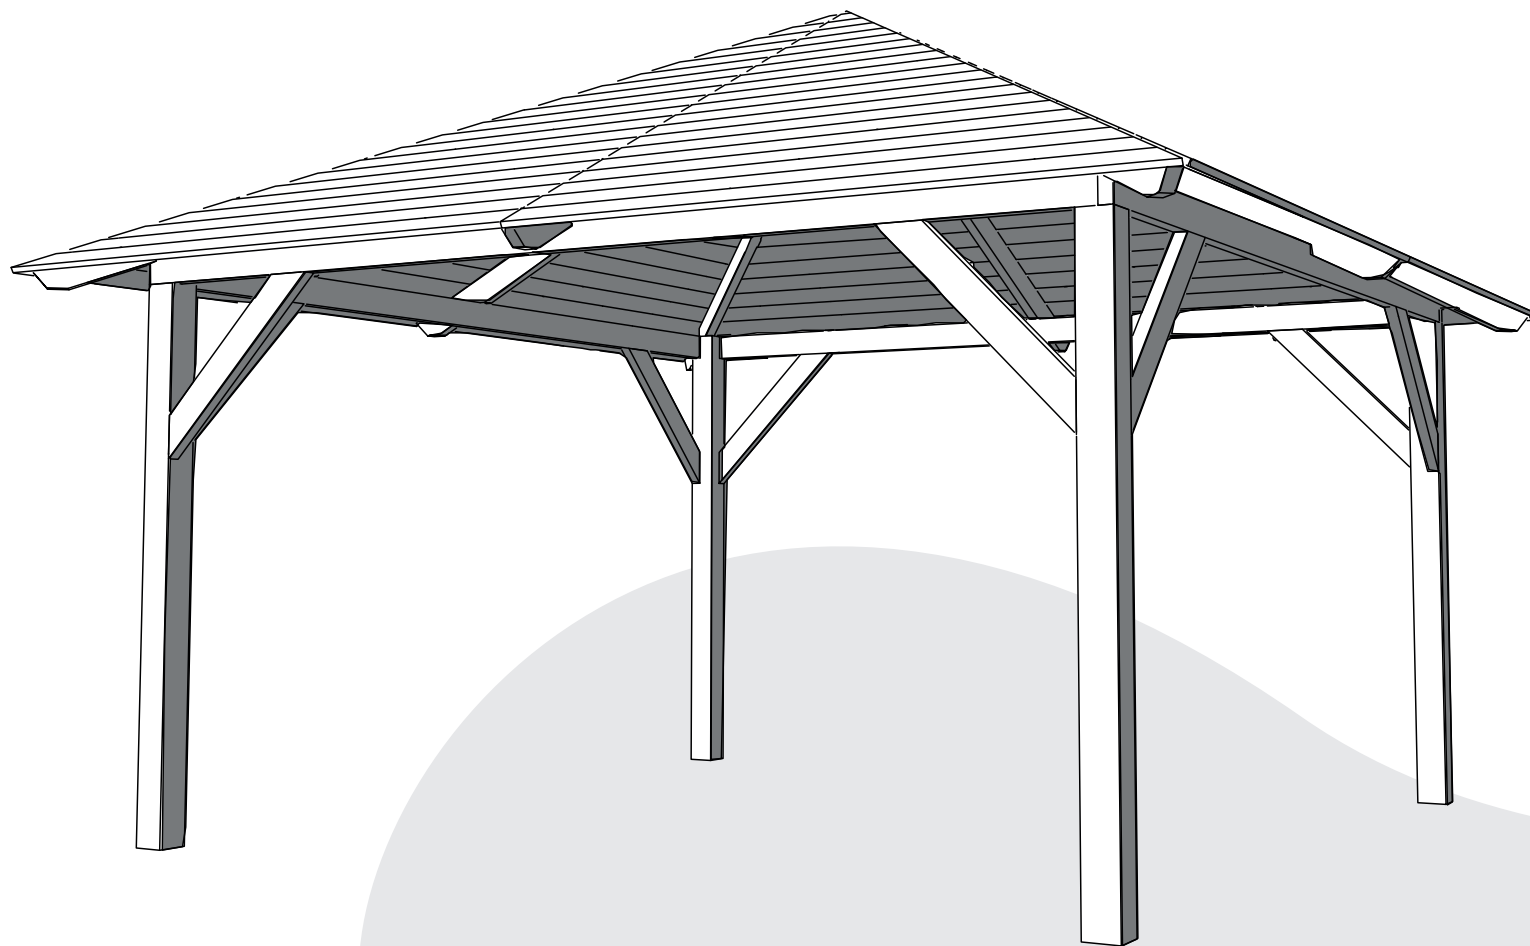

pergola-drevena.cz

265x265cm

A x4

B x8

D x4

E x4

F

G x1

H x4

x20
W1 (6x160)

x16
W2 (6x140)

x16
W4 (6x100)

x1150
W5 (2x50)

CZ Součásti stavebnice pro vlastní montáž

DE Bausatzkomponenten zur Selbstmontage

x2