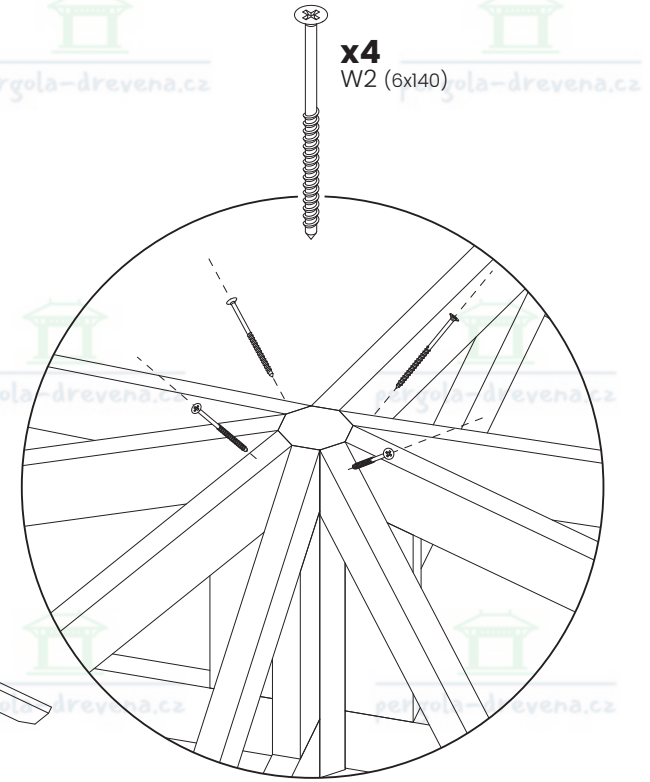

pergola-drevena.cz

W4
(6x100)

x16
W4 (6x100)

A x4

9

pergola-drevena.cz

pergola-drevena.cz

pergola-drevena.cz

pergola-drevena.cz

pergola-drevena.cz

pergola-drevena.cz

pergola-drevena.cz

x4
W1 (6x160)

x4
W2 (6x140)

x4
W1 (6x160)

x4
W2 (6x140)

G x1

H x4

13

14

1

2

3

4

5

15

1

2

3

6x
(9x20)

9x20mm