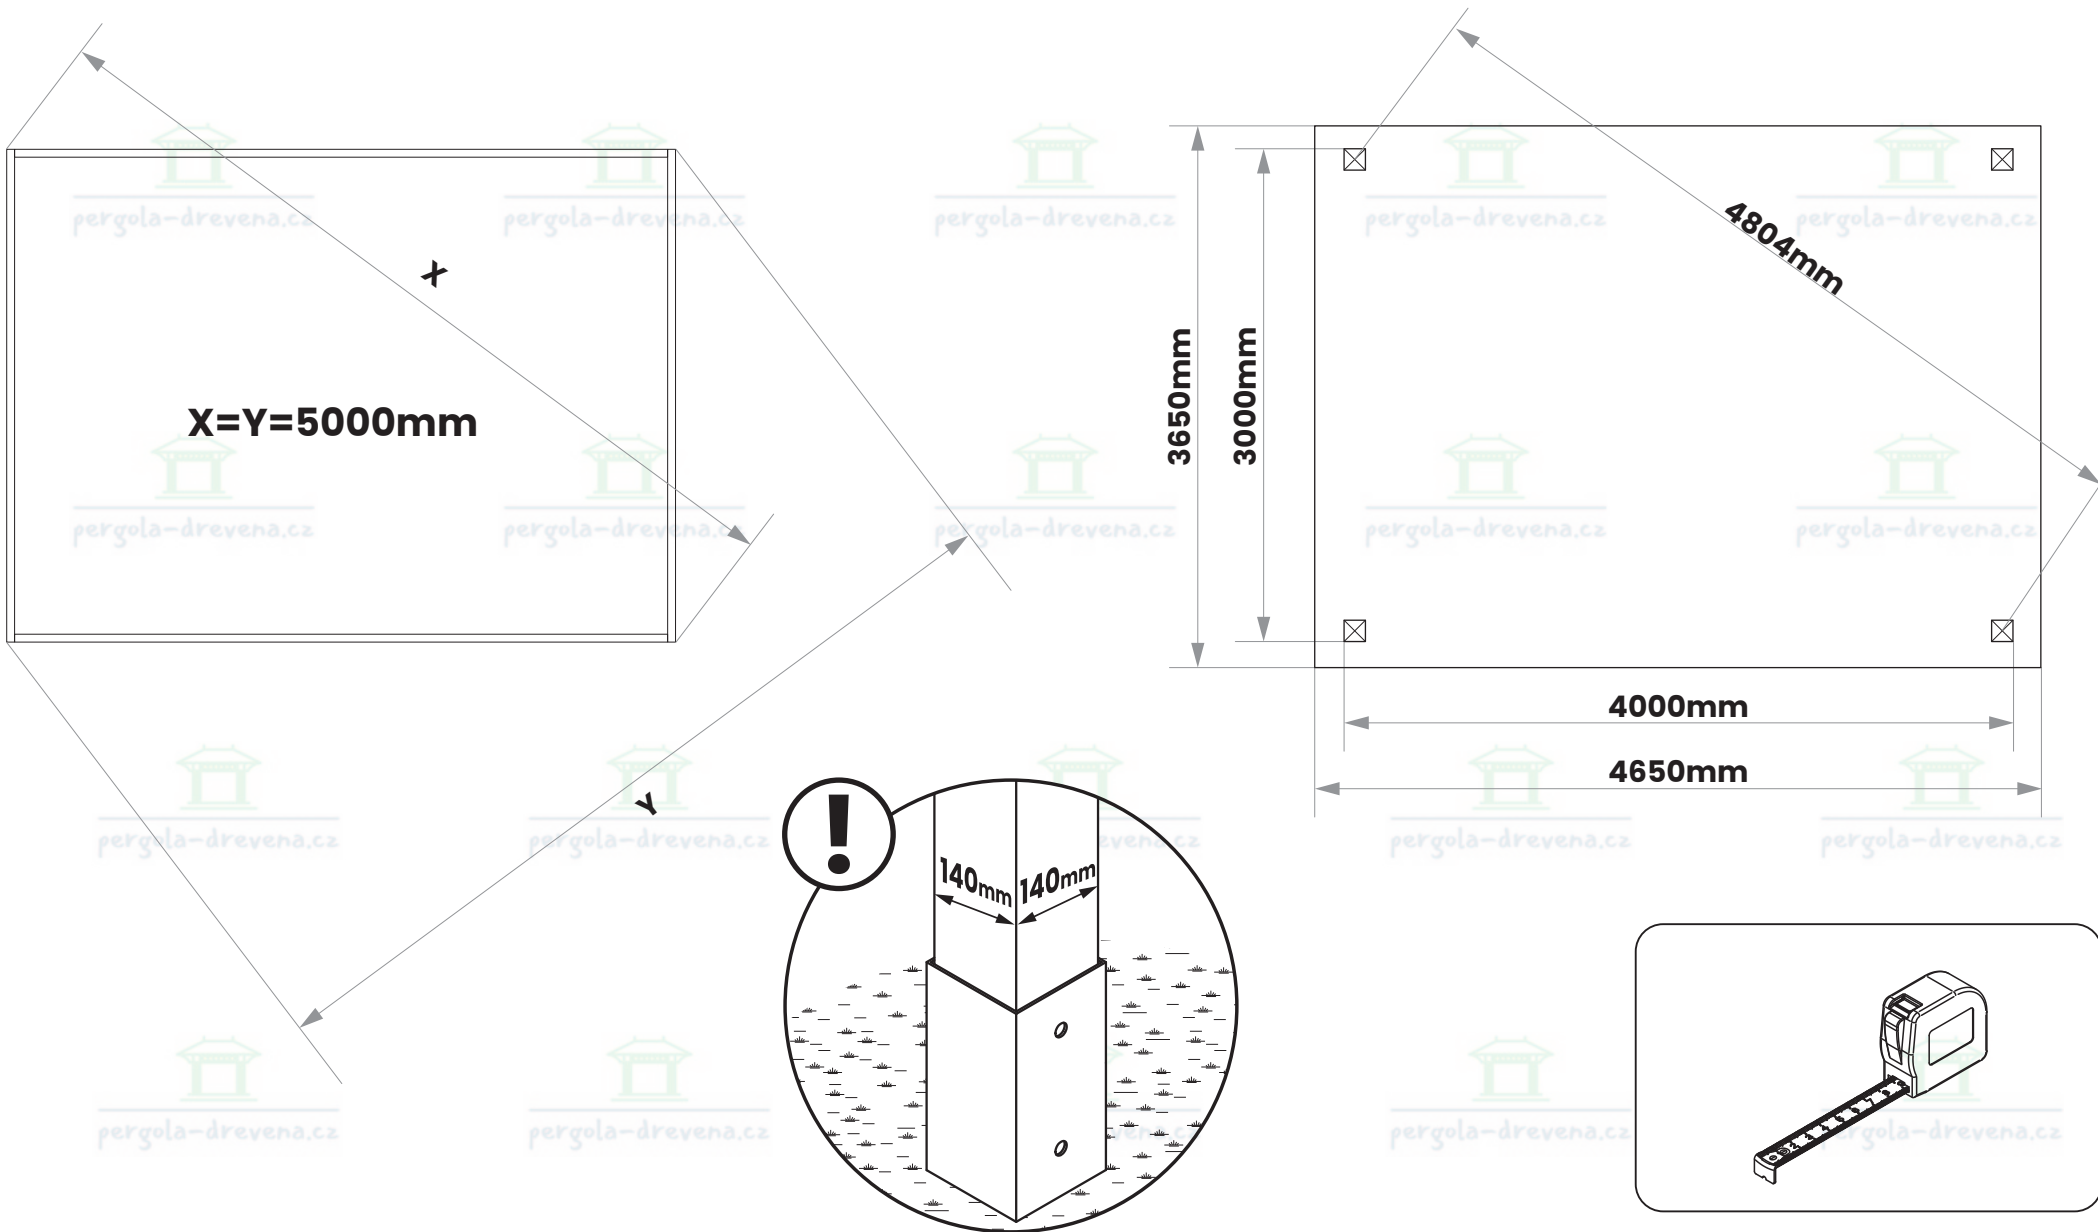

pergola-drevena.cz

400x300cm

x16
W1 (6x160)

x28
W2 (6x140)

x2
W6 (6x120)

x16
W4 (6x100)

x24
W3 (6x80)

x1250
W5 (2x50)

$X=Y=5000\text{mm}$

4804mm

3650mm

3000mm

4000mm

4650mm

140mm 140mm

3