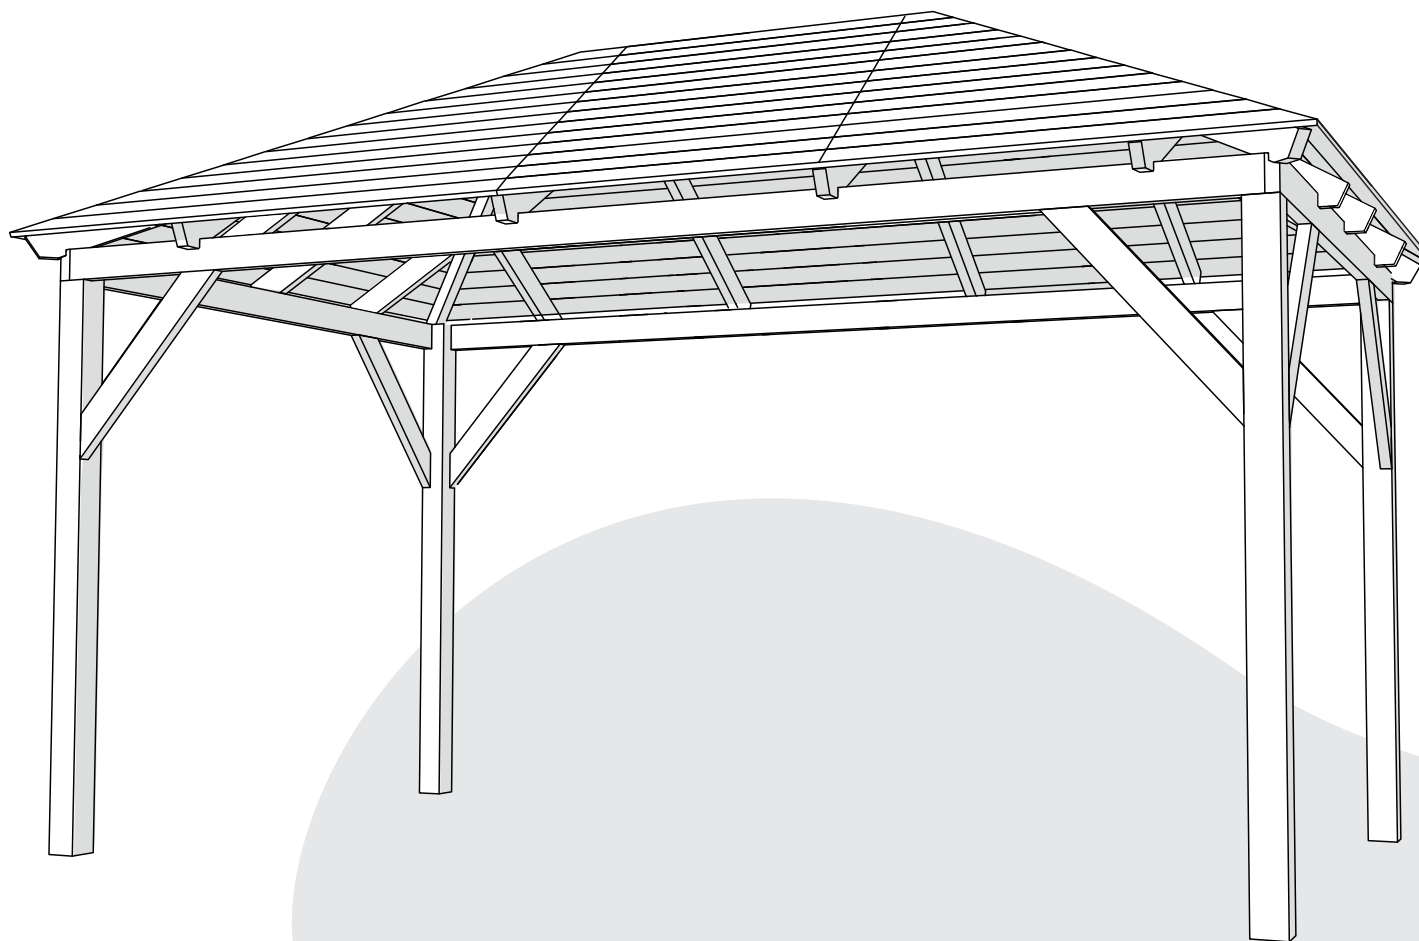

pergola-drevena.cz

400x300cm

x16
W1 (6x160)

x28
W2 (6x140)

x2
W6 (6x120)

x16
W4 (6x100)

x24
W3 (6x80)

x1250
W5 (2x50)

CZ Součásti stavebnice pro vlastní montáž

DE Bausatzkomponenten zur Selbstmontage

x2

x1

x1

x2

CZ Sbírejte nářadí potřebné k montáži.

Naplánujte instalaci na slunečný a bezvětrný den.