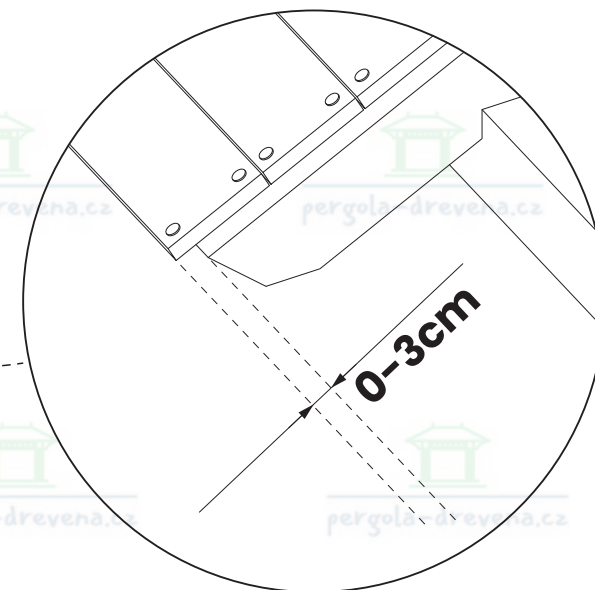

pergola-drevena.cz

400x300cm

x16
W1 (6x160)

x28
W2 (6x140)

x2
W6 (6x120)

x16
W4 (6x100)

x24
W3 (6x80)

x1250
W5 (2x50)

$X=Y=5000\text{mm}$

4804mm

3650mm

3000mm

4000mm

4650mm

140mm 140mm

3

x2
W6 (6x120)

J x1

14

W3 (6x80)

x8
W3 (6x80)

x2

x?
W5 (2x50)

E