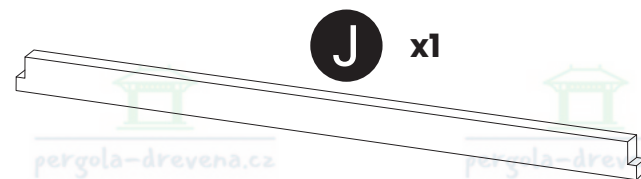

pergola-drevena.cz

400x300cm

x16
W1 (6x160)

x28
W2 (6x140)

x2
W6 (6x120)

x16
W4 (6x100)

x24
W3 (6x80)

x1250
W5 (2x50)

CZ Součásti stavebnice pro vlastní montáž

DE Bausatzkomponenten zur Selbstmontage

x2

x1

x1

x2

CZ Sbírejte nářadí potřebné k montáži.

Naplánujte instalaci na slunečný a bezvětrný den.