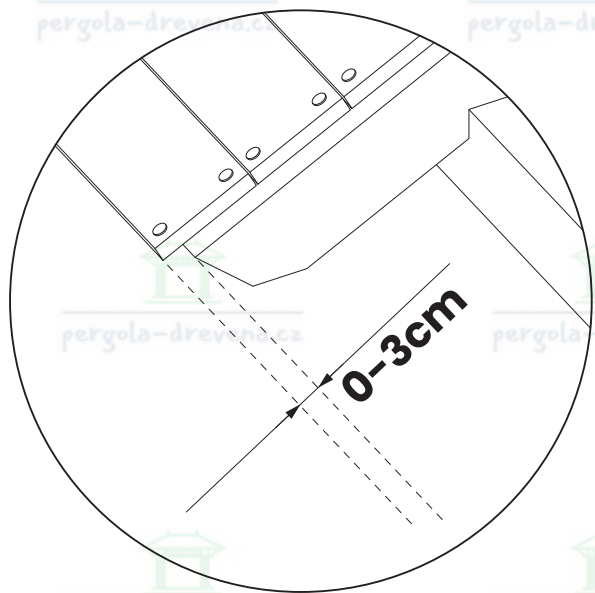

pergola-drevena.cz

330x330cm

A x4

B x8

C x8

D x4

E x4

F

x4
W2 (6x140)

G x1

H x4

x4
W2 (6x140)

x4
W2 (6x140)

x8
W2 (6x140)

D x4

14