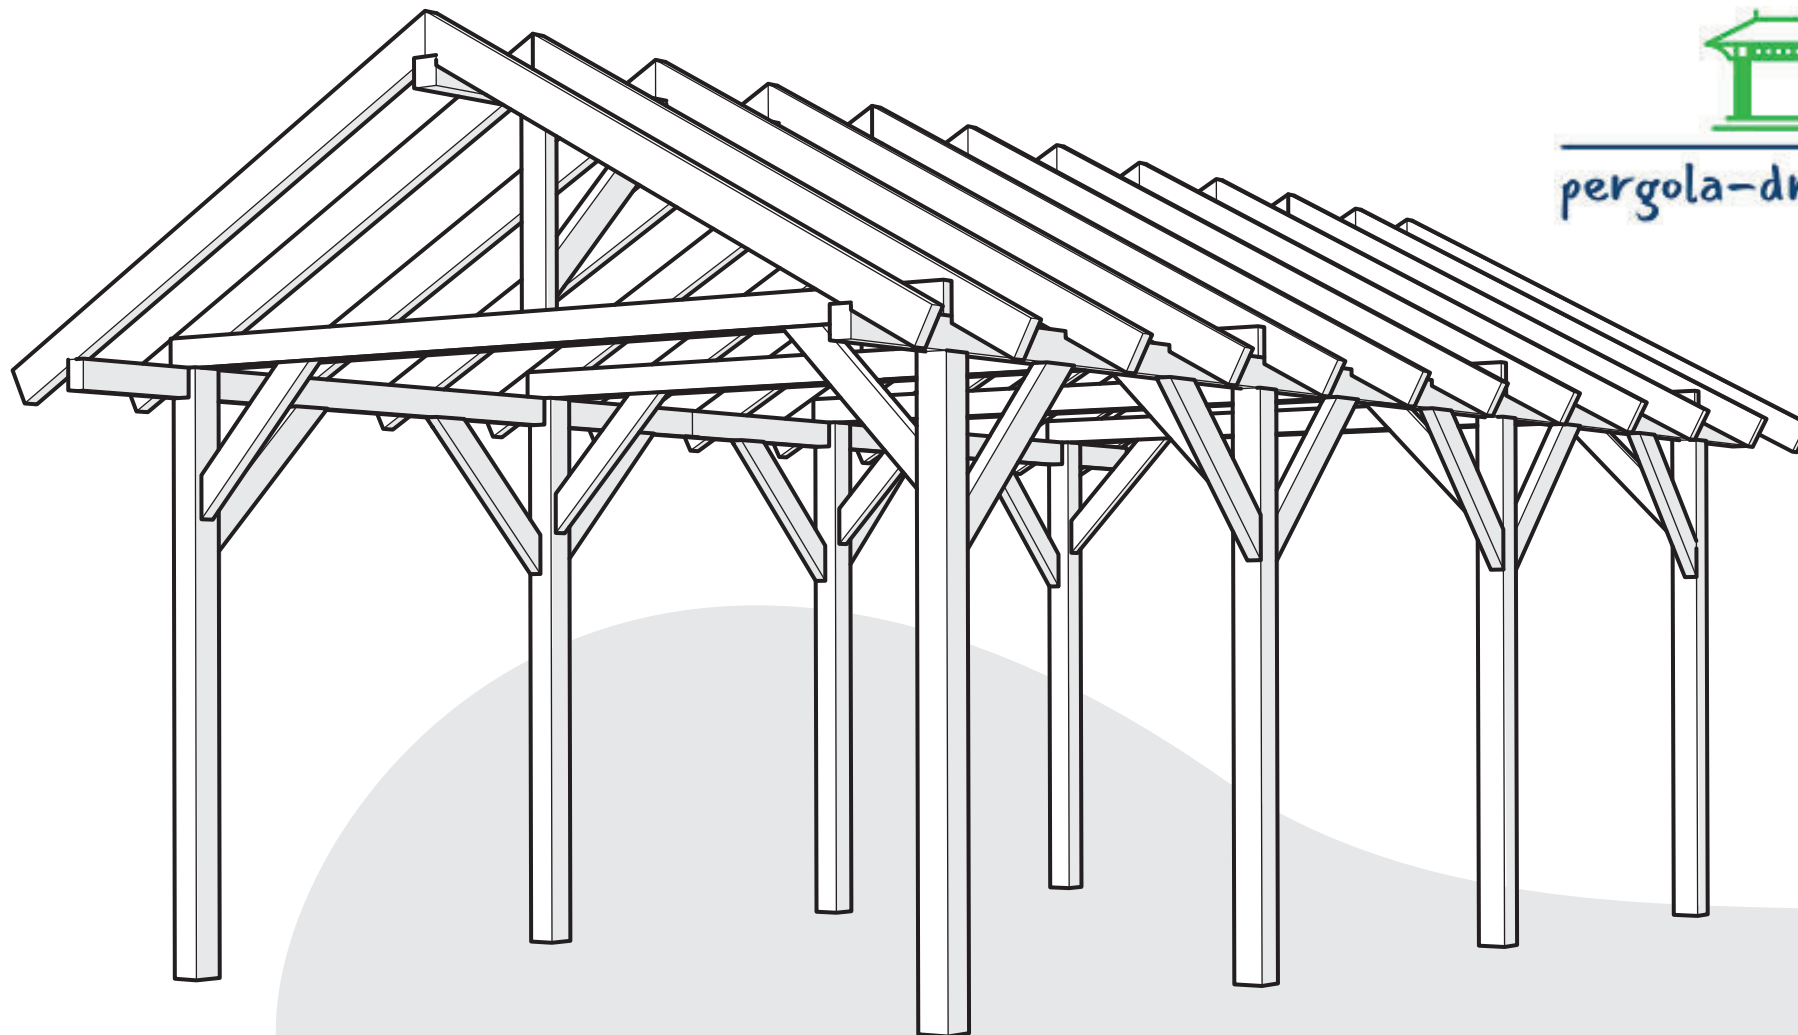

pergola-drevena.cz

600x350cm

x48
6x220

x39
6x160

x16
6x100

x53
6x80

x10
6x60

x1140
2x50

CZ Součásti stavebnice pro vlastní montáž

DE Bausatzkomponenten zur Selbstmontage

CZ **Střešní desky se mohou v jednotlivých objednávkách lišit**
DE **Dachplatten können von Bestellung zu Bestellung variieren**