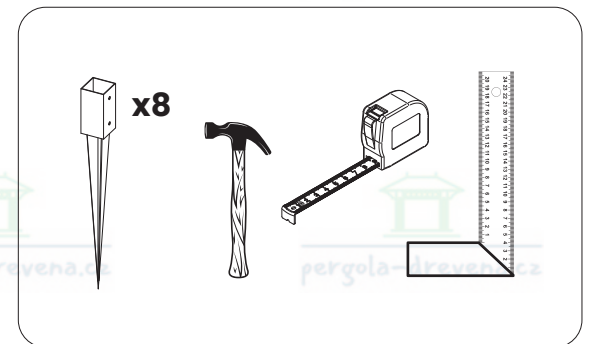

CZ Není součástí setu, šindel lze zakoupit na www.pergola-drevena.cz

DE Sie ist nicht im Set enthalten, die Schindel kann www.holz-pavillon.de erworben werden

9x20mm

CZ Šindelové hřebíky nejsou součástí sady, je nutné je dokoupit

DE Schindelnägel sind nicht im Set enthalten, sie müssen separat erworben werden

x2

1

2

3

4

X=Y=6946mm

5