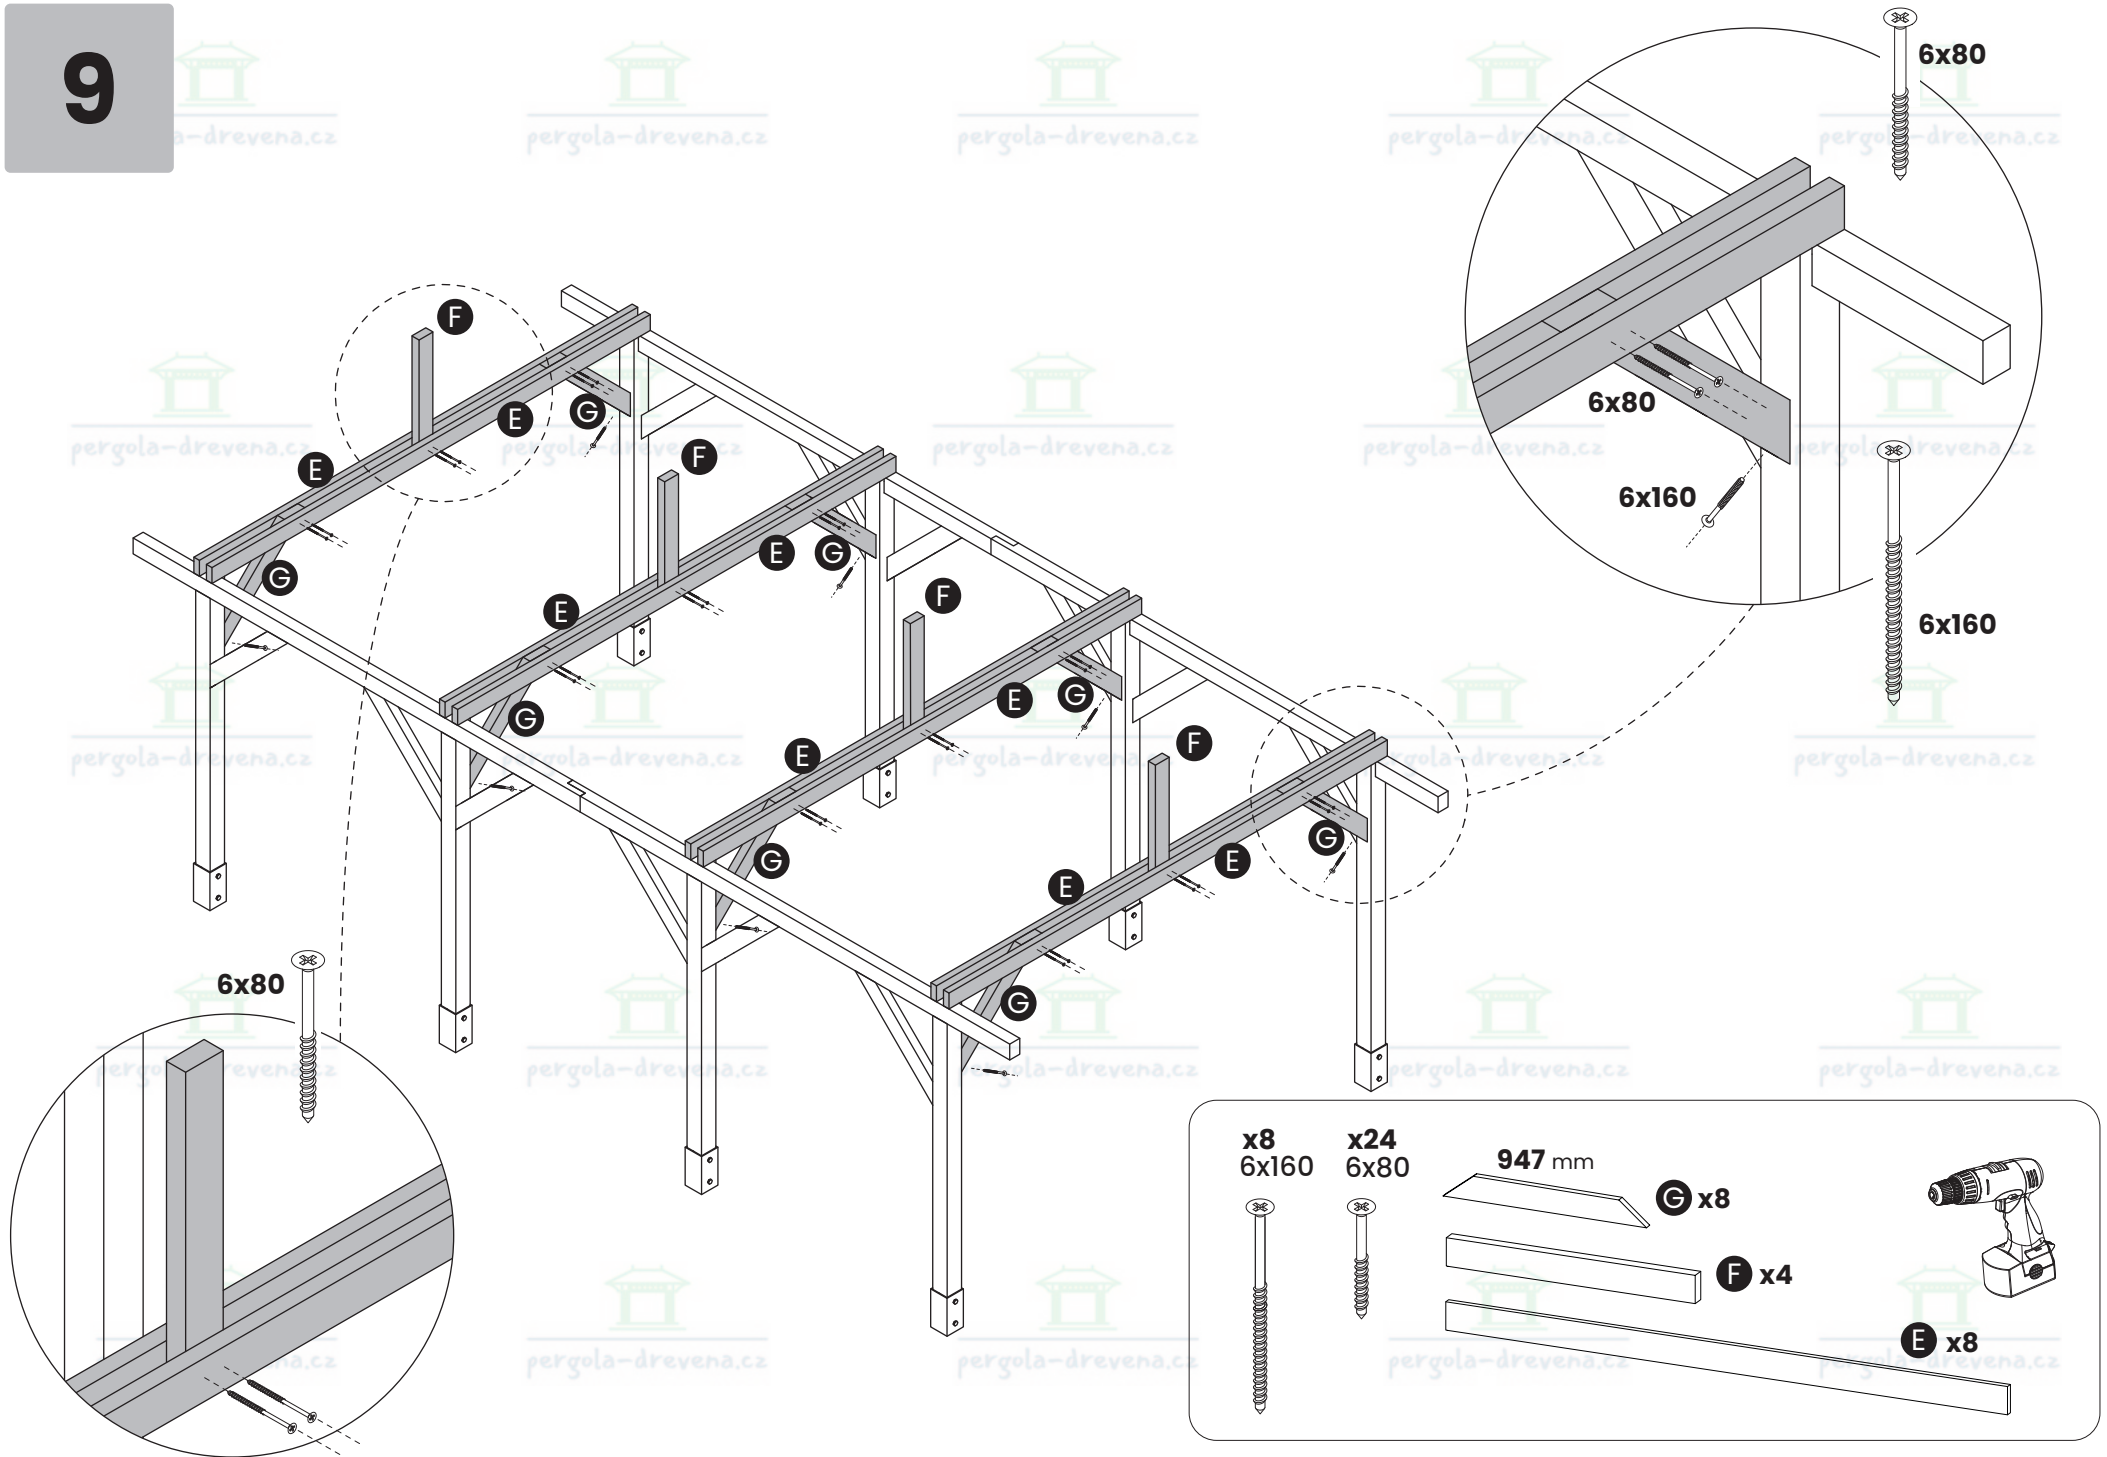

pergola-drevena.cz

pergola-drevena.cz

pergola-drevena.cz

pergola-drevena.cz

pergola-drevena.cz

7

8

6x160

x24
6x160

D x12
877 mm

9

10

6x160

x4
6x160

1 x2
955 mm

14

15

4x70

16

	x1140 2x50		x76		x38		x38	
			2619mm		654mm		1308mm	

1

2

3

4