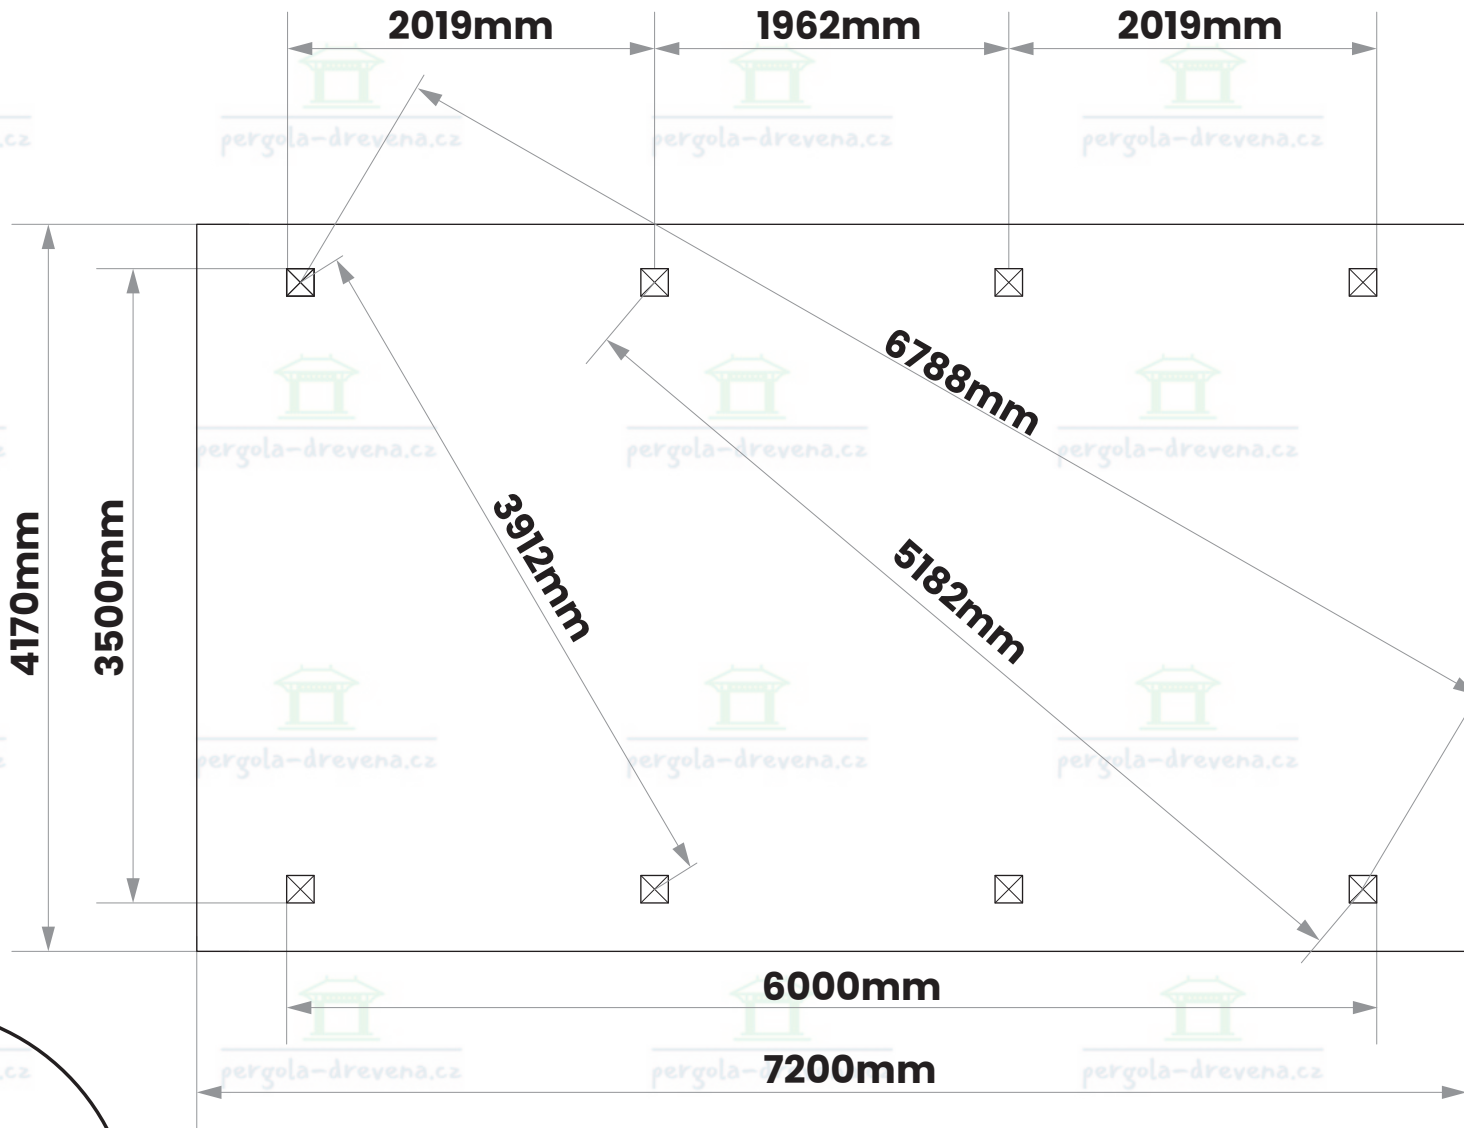

pergola-drevena.cz

600x350cm

x48
6x220

x39
6x160

x16
6x100

x53
6x80

x10
6x60

x1140
2x50

DE Schindelnägel sind nicht im Set enthalten, sie müssen separat erworben werden

x2

1

2

3

4

X=Y=6946mm

5

x24
6x160

D x12
877 mm

9

10

6x160

x4
6x160

1 x2
955 mm

14

15

4x70

16

	x1140 2x50		x76		x38		x38	
			2619mm		654mm		1308mm	

1

2

3

4