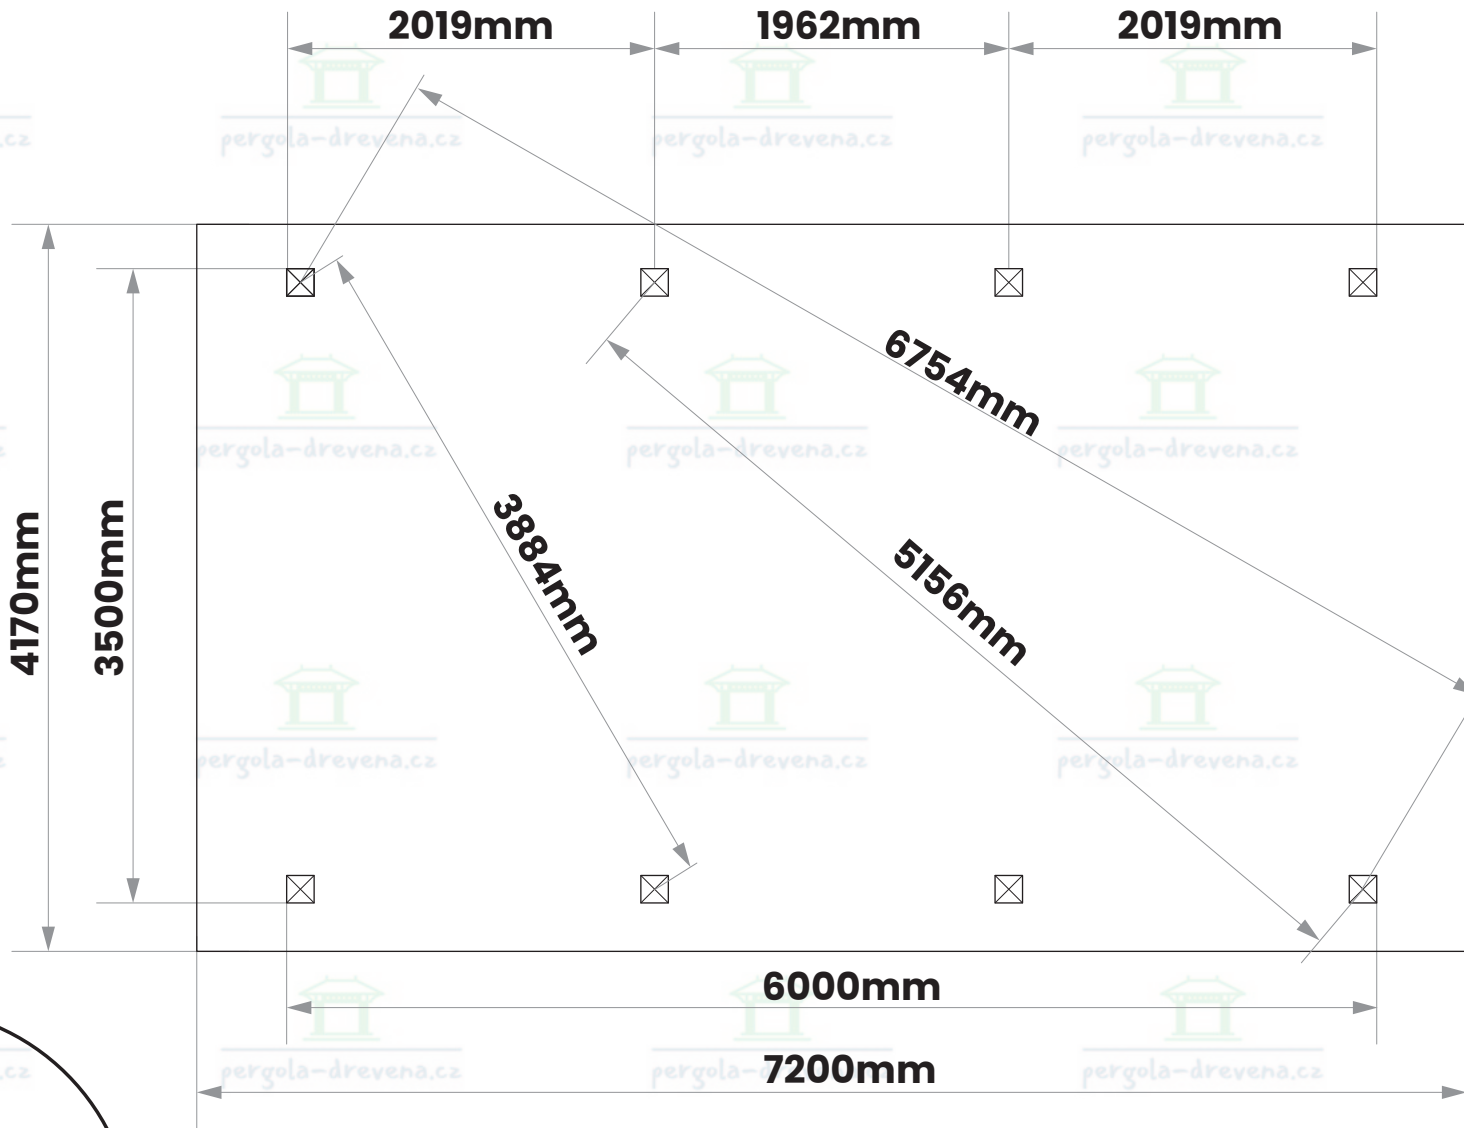

pergola-drevena.cz

600x350cm

x48
6x220

x39
6x160

x16
6x100

x53
6x80

x10
6x60

x1140
2x50

DE Schindelnägel sind nicht im Set enthalten, sie müssen separat erworben werden

x2

1

2

3

4

X=Y=6946mm

5

x24
6x160

D x12
877 mm

9

10

6x160

x4
6x160

1 x2
955 mm

14

15

4x70

16

	x1140 2x50		x76		x38		x38	
			2619mm		654mm		1308mm	

1

2

3

4