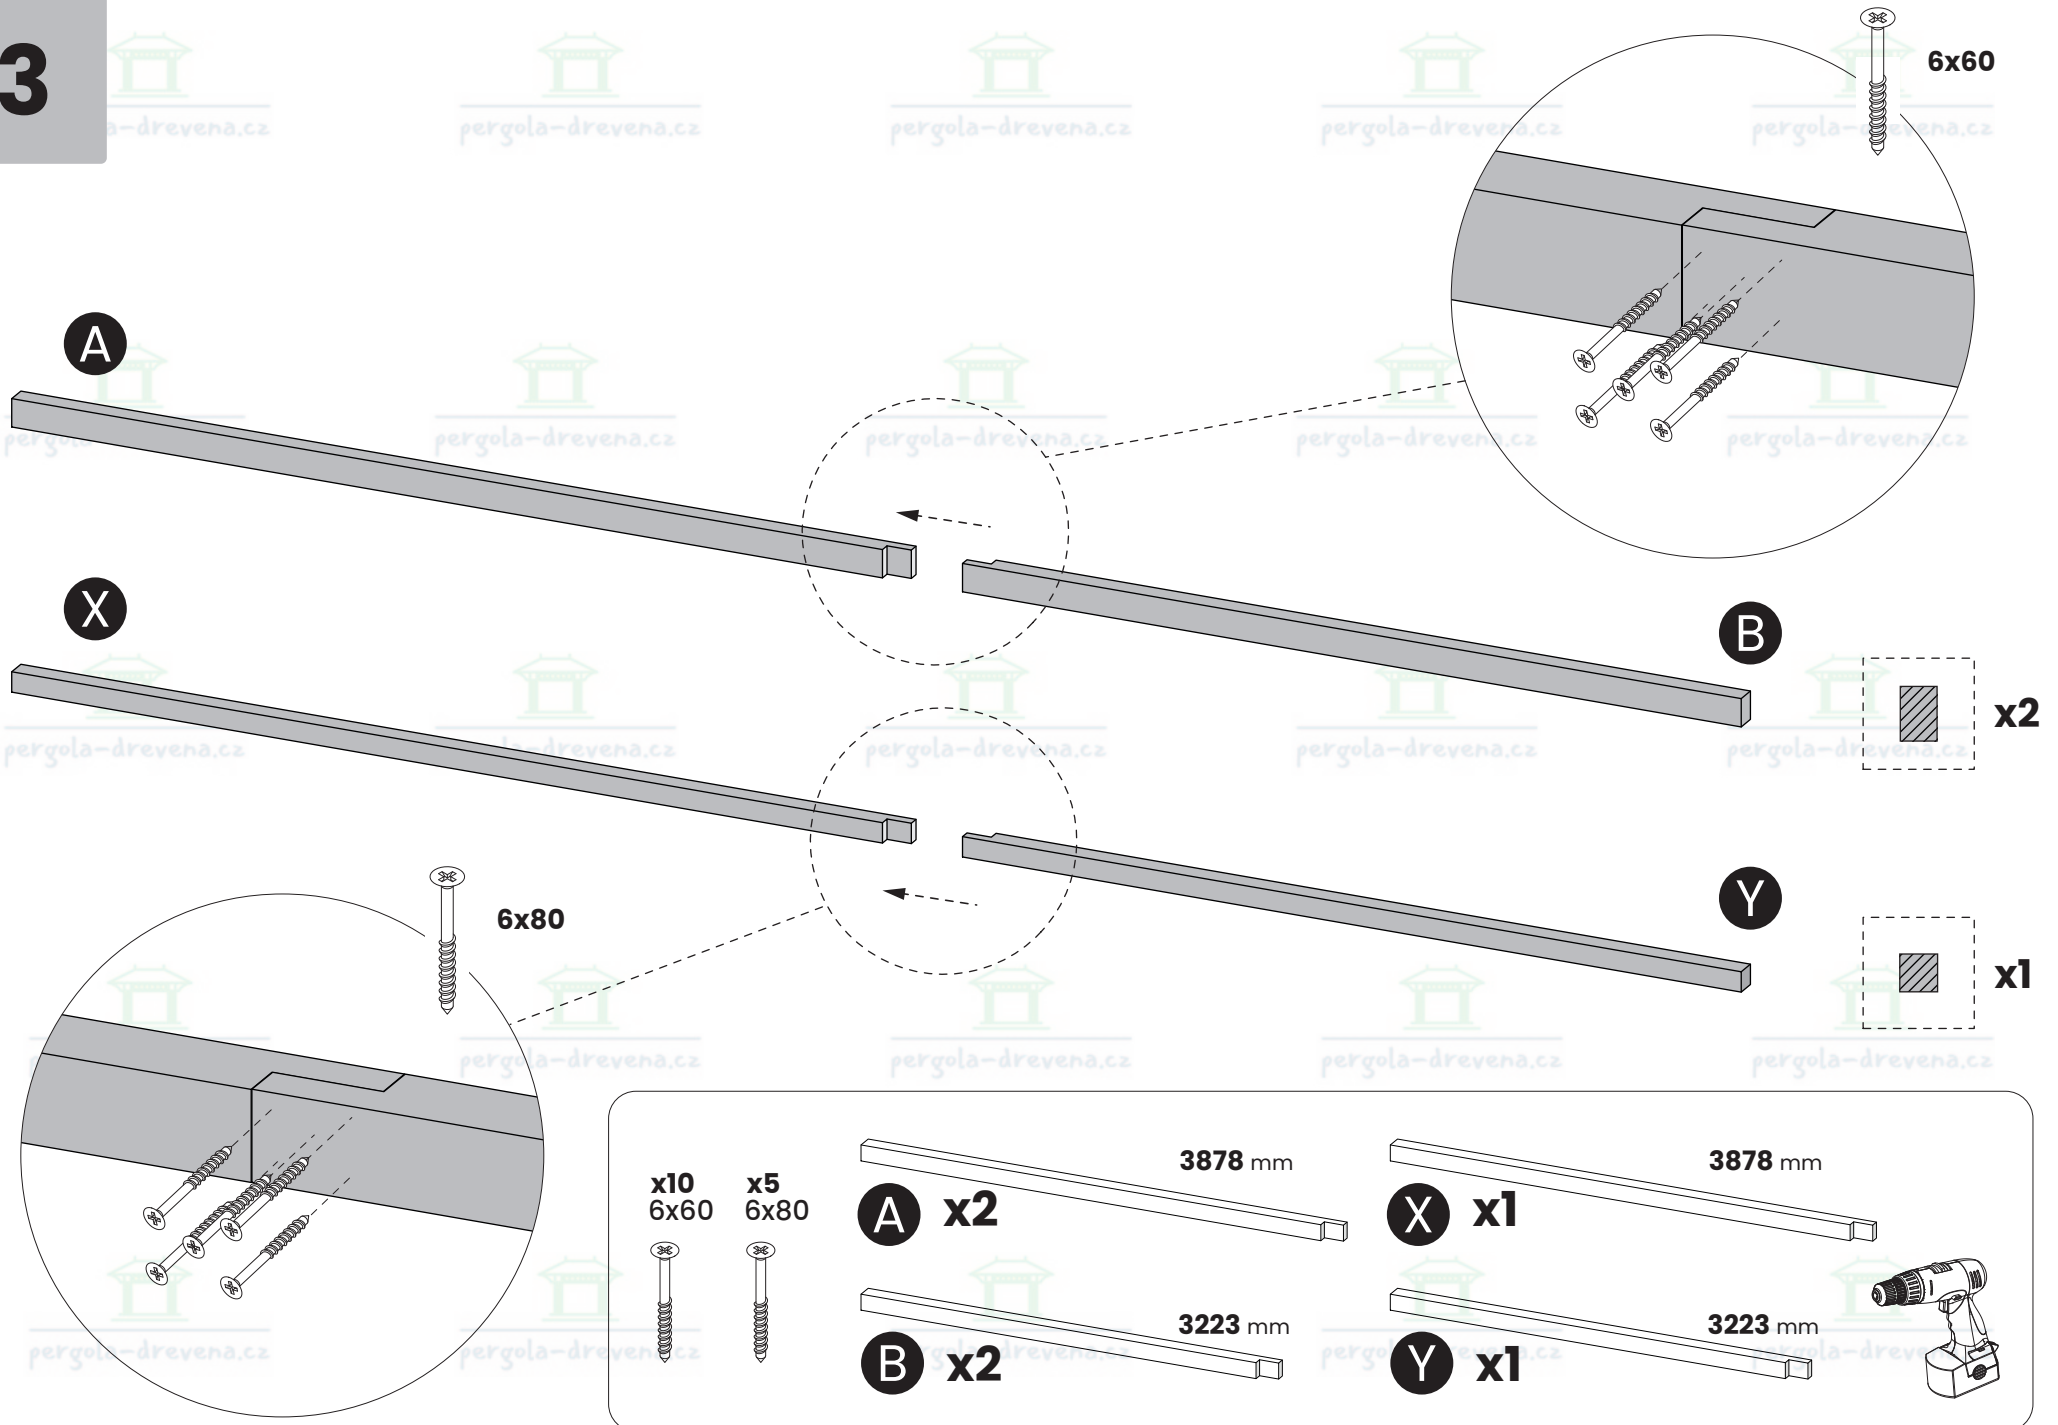

DE Schindelnägel sind nicht im Set enthalten, sie müssen separat erworben werden

x2

1

2

3

4

X=Y=6946mm

5

x24
6x160

D x12
877 mm

9

10

6x160

x4
6x160

1 x2
955 mm

14

15

4x70

16

	x1140 2x50		x76		x38		x38	
			2619mm		654mm		1308mm	

1

2

3

4