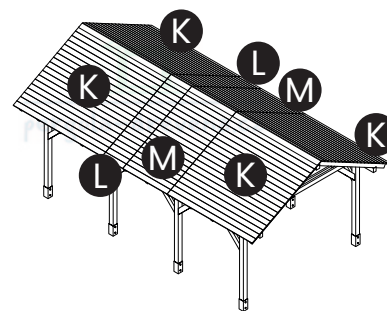

pergola-drevena.cz

600x350cm

x48
6x220

x39
6x160

x16
6x100

x53
6x80

x10
6x60

x1140
2x50

CZ Součásti stavebnice pro vlastní montáž

DE Bausatzkomponenten zur Selbstmontage

CZ **Střešní desky se mohou v jednotlivých objednávkách lišit**
DE **Dachplatten können von Bestellung zu Bestellung variieren**

15

4x70

16

	x1140 2x50		x76		x38		x38	
			2619mm		654mm		1308mm	

1

2

3

4