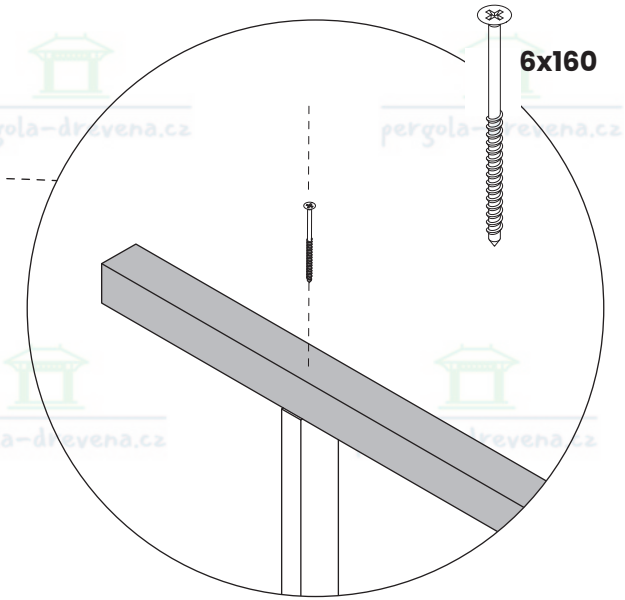

pergola-drevena.cz

pergola-drevena.cz

pergola-drevena.cz

pergola-drevena.cz

pergola-drevena.cz

7

8

6x160

x24
6x160

D x12
877 mm

9

10

6x160

x4
6x160

1 x2
955 mm

14

15

4x70

16

	x1140 2x50		x76		x38		x38	
			2619mm		654mm		1308mm	

1

2

3

4