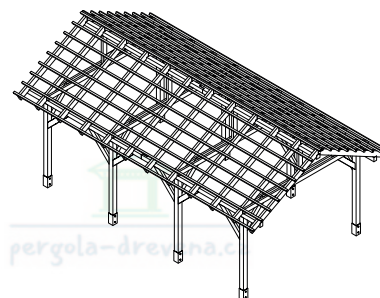

pergola-drevena.cz

600x350cm

x48
6x220

x39
6x160

x16
6x100

x53
6x80

x10
6x60

x1140
2x50

CZ Součásti stavebnice pro vlastní montáž

DE Bausatzkomponenten zur Selbstmontage

CZ **Střešní desky se mohou v jednotlivých objednávkách lišit**
DE **Dachplatten können von Bestellung zu Bestellung variieren**