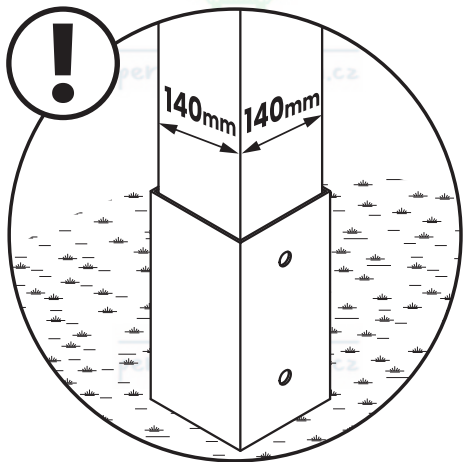

CZ Není součástí setu, šindel lze zakoupit na www.pergola-drevena.cz

DE Sie ist nicht im Set enthalten, die Schindel kann www.holz-pavillon.de erworben werden

9x20mm

CZ Šindelové hřebíky nejsou součástí sady, je nutné je dokoupit

DE Schindelnägel sind nicht im Set enthalten, sie müssen separat erworben werden

x2

1

2

3

4

X=Y=6946mm

5