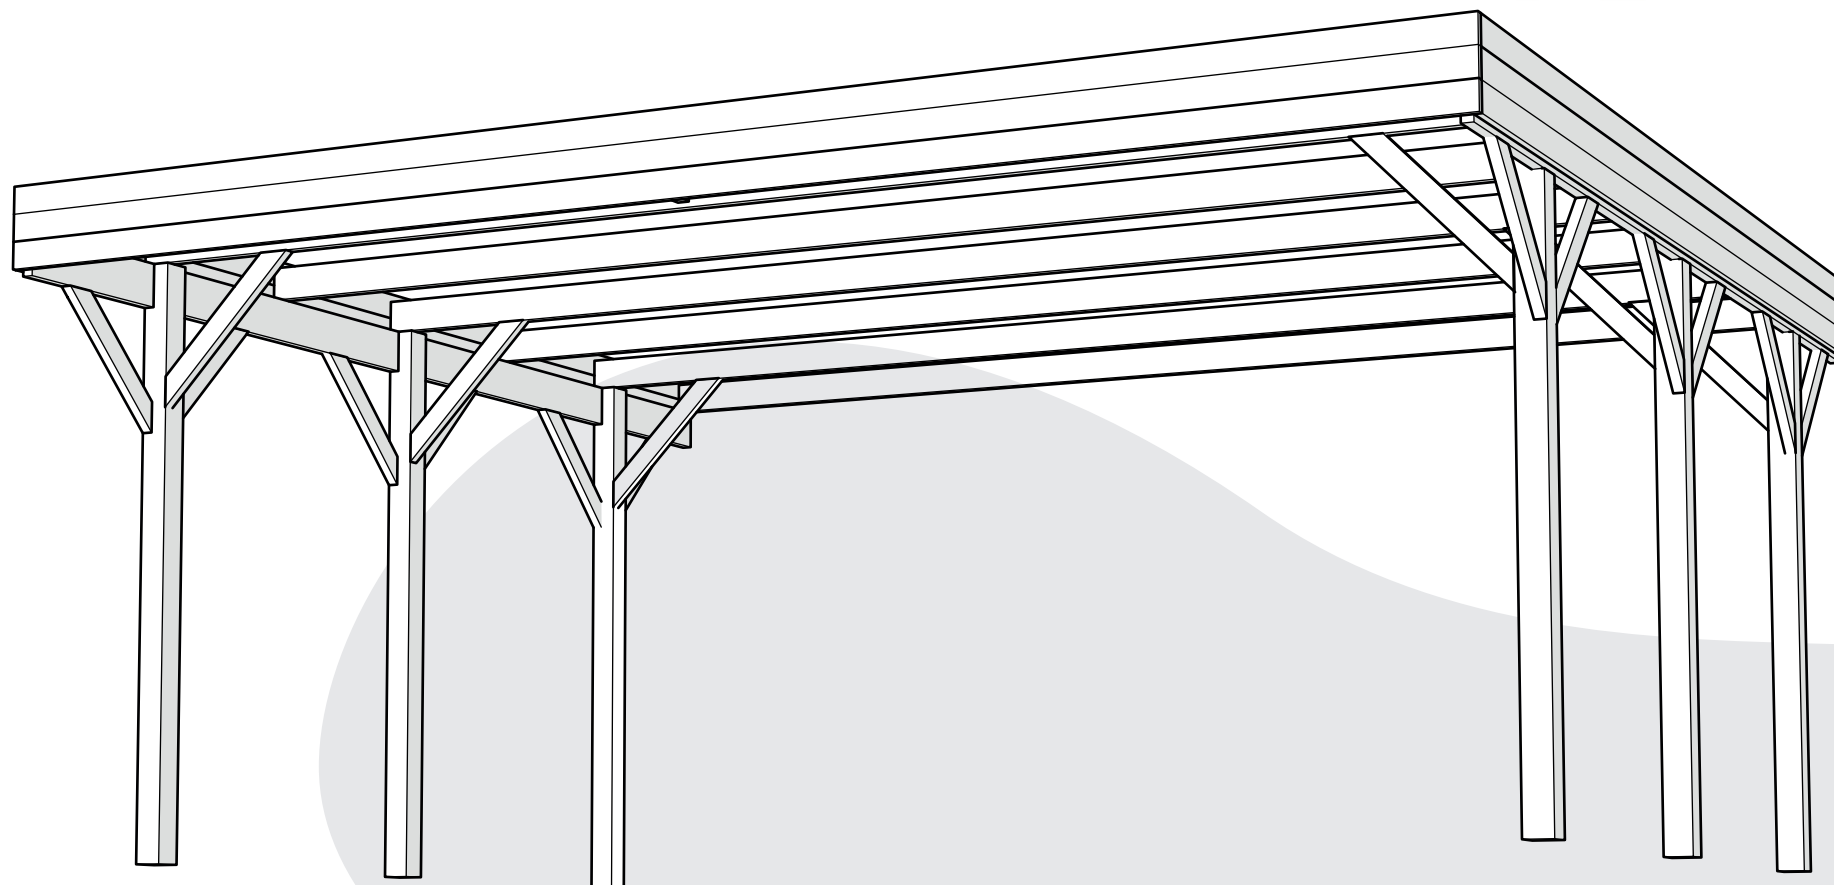

[pergola-drevena.cz](http://pergola-drevena.cz)

**360x600cm**

**CZ Součásti stavebnice pro vlastní montáž**  
**DE Bausatzkomponenten zur Selbstmontage**

**CZ Střešní desky se mohou v jednotlivých objednávkách lišit**  
**DE Dachplatten können von Bestellung zu Bestellung variieren**

Die Installation sollte von mindestens zwei Personen durchgeführt werden

x6

x12

8x60mm

x1

13

CZ Pozemní držáky nejsou součástí dodávky, lze je zakoupit na adrese [www.pergola-drevena.cz](http://www.pergola-drevena.cz)

h=2470mm

h=2485mm

h=2485mm

h=2470mm

h=2456mm

6

7

x18  
(6x100)

12

13

**H x22**

**x88**  
(4x70)

**H x22**  
■ L=2614 mm

**x88**  
(4x70)