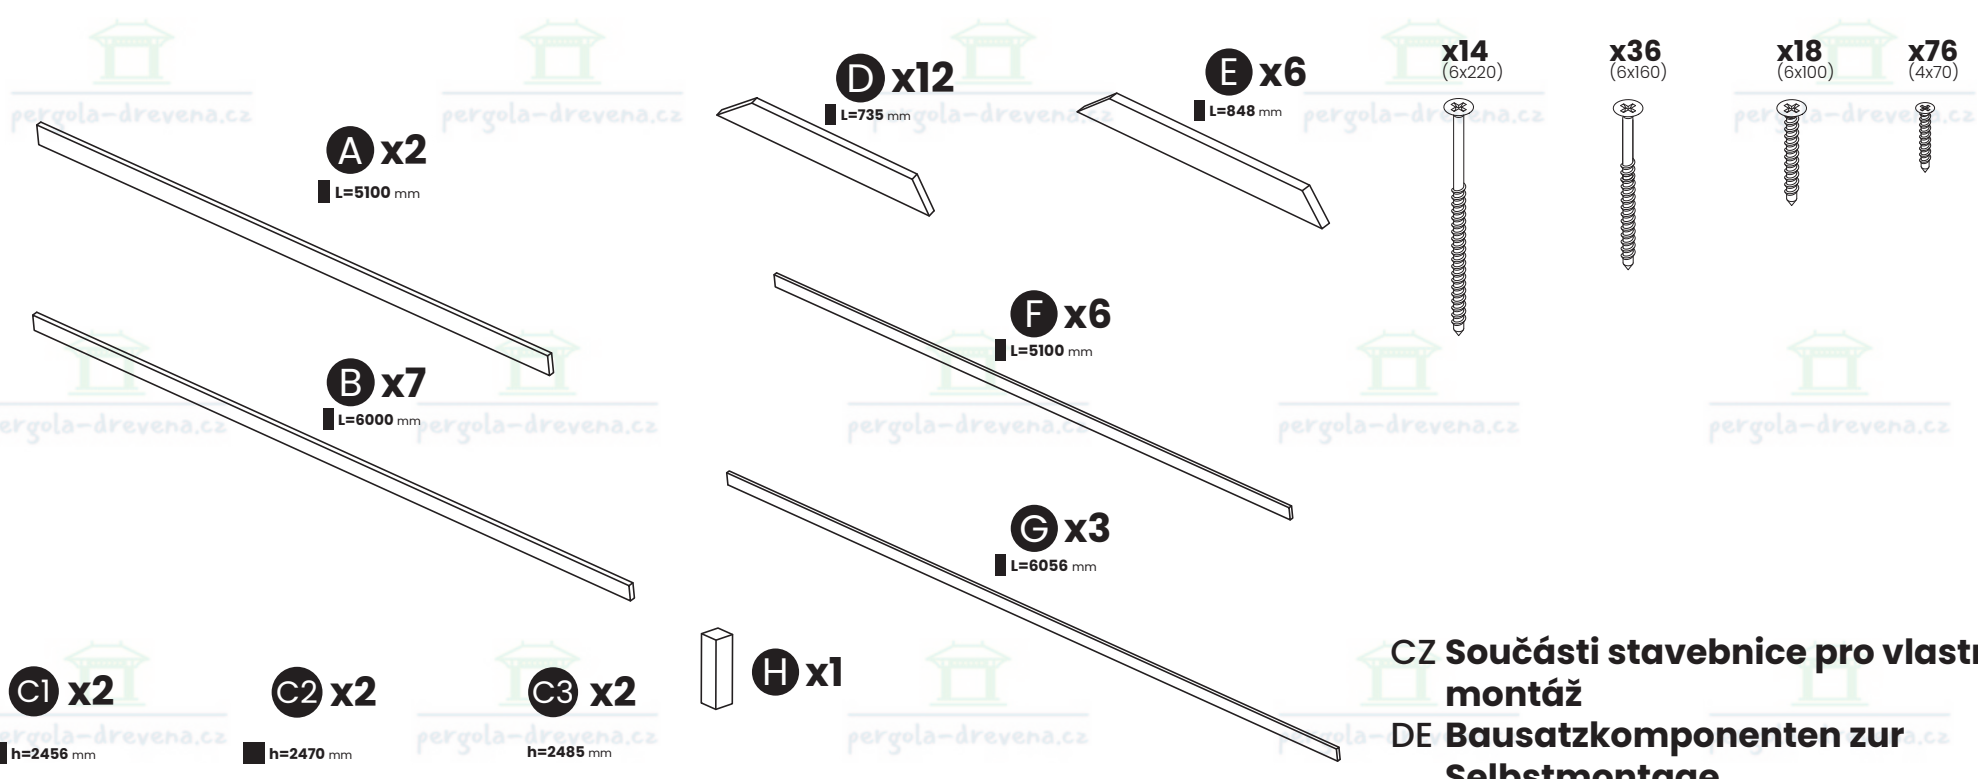

[pergola-drevena.cz](http://pergola-drevena.cz)

**360x600cm**

**CZ Součásti stavebnice pro vlastní montáž**  
**DE Bausatzkomponenten zur Selbstmontage**

**CZ Střešní desky se mohou v jednotlivých objednávkách lišit**  
**DE Dachplatten können von Bestellung zu Bestellung variieren**

h=2470mm

h=2485mm

h=2485mm

h=2470mm

h=2456mm

6

7

x18  
(6x100)

8

x24  
(6x160)

9

x14  
(6x220)

B x7

10

x12  
(6x160)

11

12

13

**H x22**

**x88**  
(4x70)

**H x22**  
■ L=2614 mm

**x88**  
(4x70)