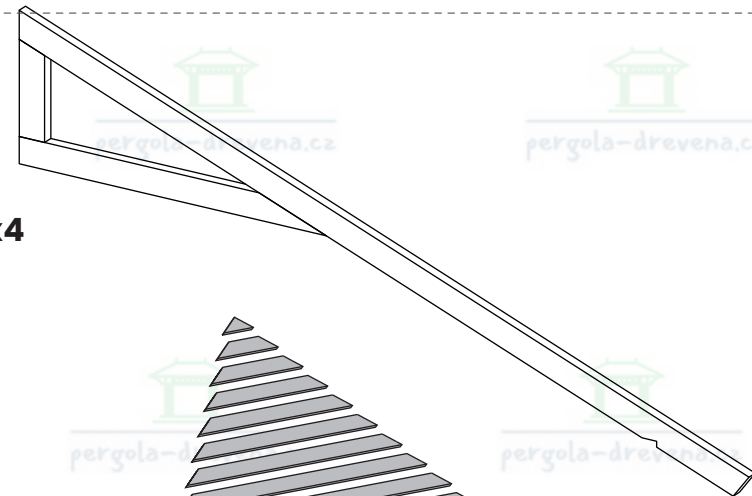

pergola-drevena.cz

465x465cm

x20
W1 (6x160)

x24
W2 (6x140)

x16
W4 (6x100)

x32
W3 (6x80)

x880
W5 (2x50)

CZ Součásti stavebnice pro vlastní montáž

DE Bausatzkomponenten zur Selbstmontage

x2

x1

x1

x2

CZ Sbírejte nářadí potřebné k montáži.

Naplánujte instalaci na slunečný a bezvětrný den.

Instalaci by měly provádět alespoň dvě osoby