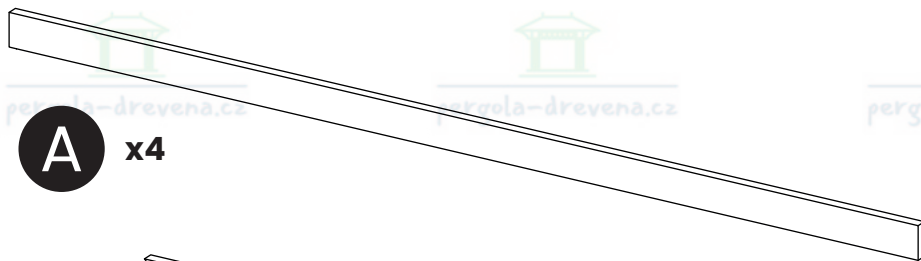

pergola-drevena.cz

465x465cm

x20
W1 (6x160)

x24
W2 (6x140)

x16
W4 (6x100)

x32
W3 (6x80)

x880
W5 (2x50)

CZ Součásti stavebnice pro vlastní montáž

DE Bausatzkomponenten zur Selbstmontage

x2

x1

x1

x2

CZ Sbírejte nářadí potřebné k montáži.

Naplánujte instalaci na slunečný a bezvětrný den.

Instalaci by měly provádět alespoň dvě osoby