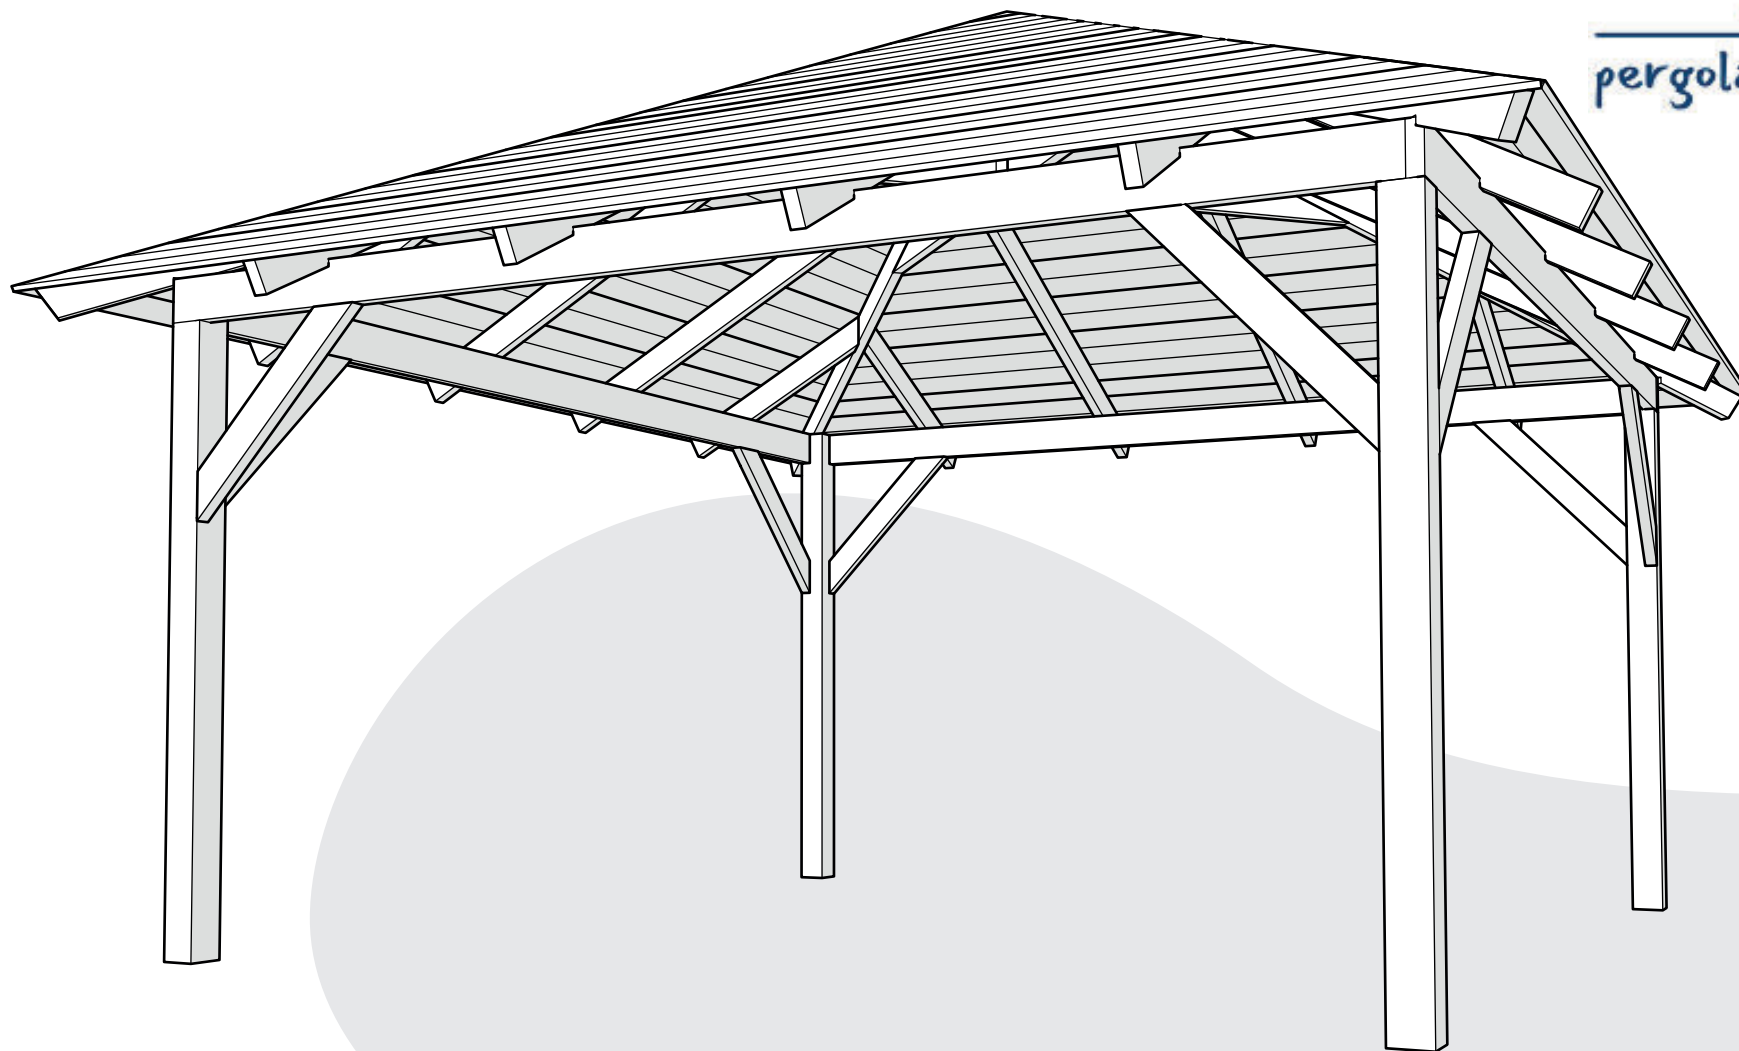

pergola-drevena.cz

465x465cm

x20
W1 (6x160)

x24
W2 (6x140)

x16
W4 (6x100)

x32
W3 (6x80)

x880
W5 (2x50)

CZ Součásti stavebnice pro vlastní montáž