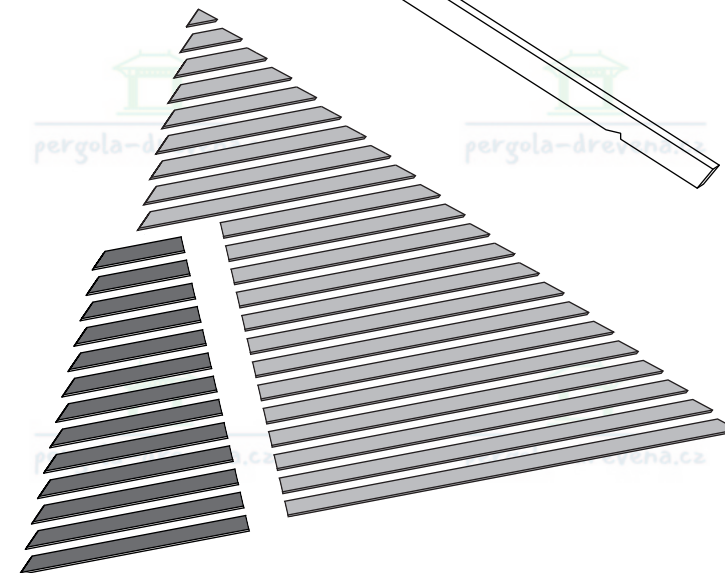

pergola-drevena.cz

465x465cm

x20
W1 (6x160)

x24
W2 (6x140)

x16
W4 (6x100)

x32
W3 (6x80)

x880
W5 (2x50)

CZ Součásti stavebnice pro vlastní montáž