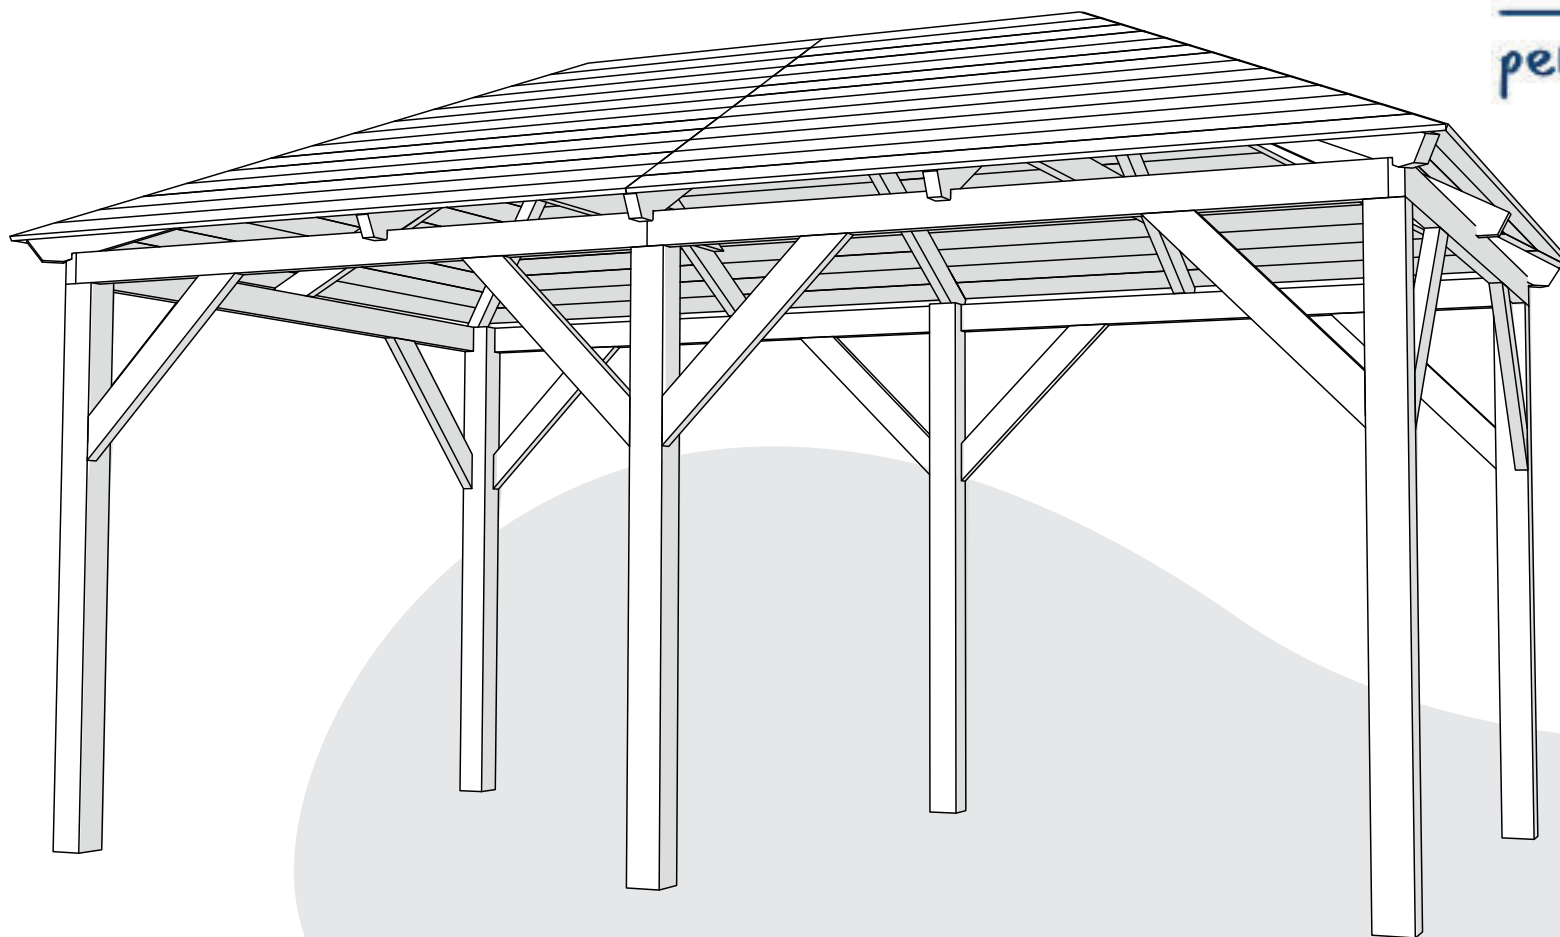

pergola-drevena.cz

490x290cm

x24 W1 (6x160) **x22** W2 (6x140) **x4** W6 (6x120) **x24** W4 (6x100) **x8** W3 (6x80) **x1150** W5 (2x50)

CZ Součásti stavebnice pro vlastní montáž

DE Bausatzkomponenten zur Selbstmontage

Die Installation sollte von mindestens zwei Personen durchgeführt werden

x6

x12

8x60mm

x1

13

CZ Pozemní držáky nejsou součástí dodávky, lze je zakoupit na adrese www.pergola-drevena.cz

DE Nicht im Lieferumfang enthalten, Bodenhalterungen können unter www.holz-pavillon.de erworben werden.