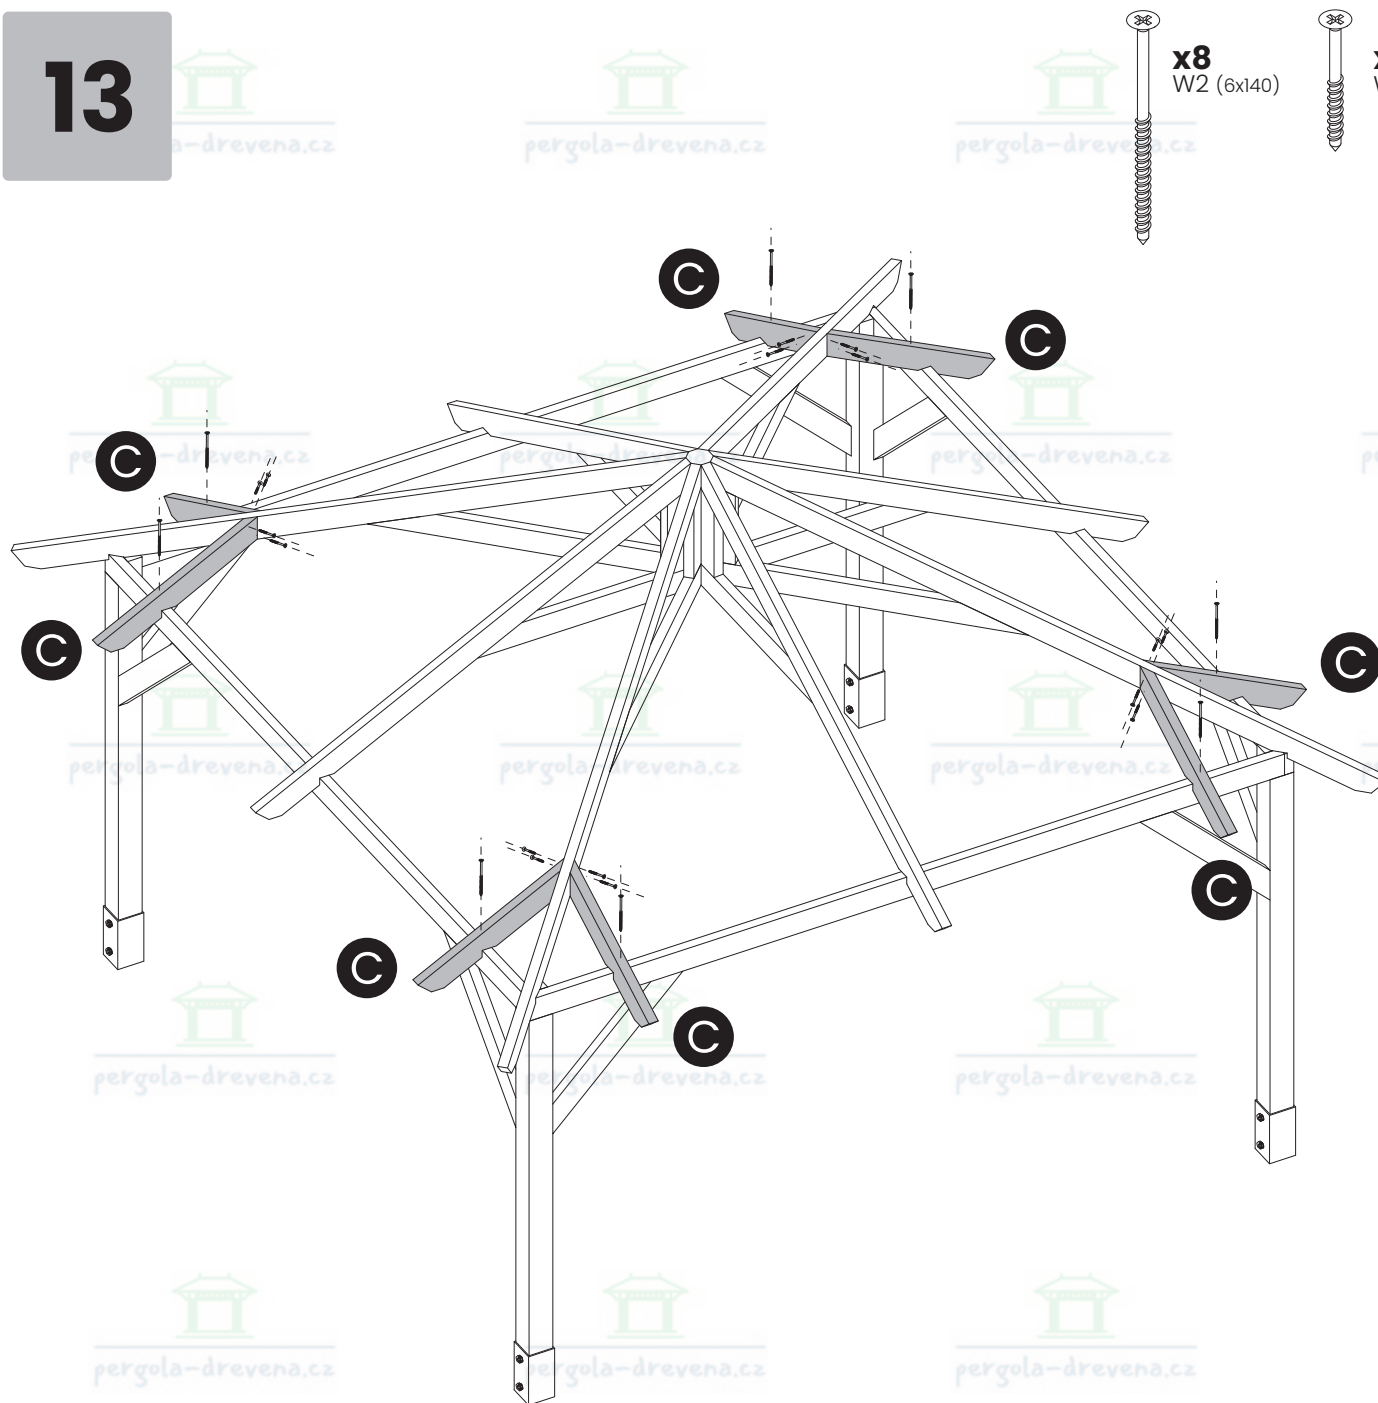

pergola-drevena.cz

pergola-drevena.cz

E

E

8

W4  
(6x100)

W4  
(6x100)

x16  
W4 (6x100)

A x4

9

10

**x4**  
W1 (6x160)

**x4**  
W2 (6x140)

**x4**  
W2 (6x140)

**x4**  
W1 (6x160)

**x8**  
W2 (6x140)

**H** x4

15

x1150  
W5 (2x50)

16