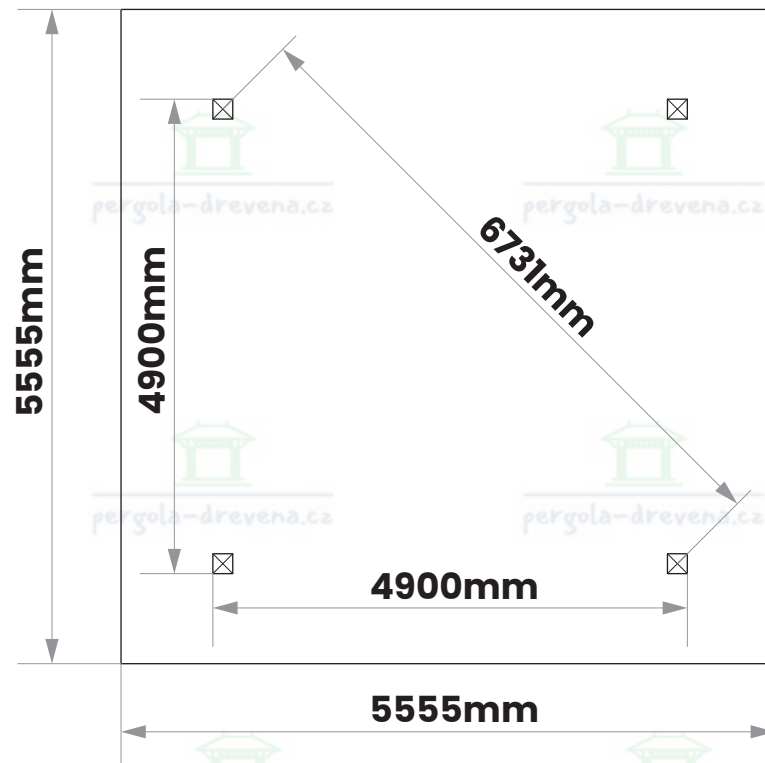

2

pergola-drevena.cz

pergola-drevena.cz

pergola-drevena.cz

pergola-drevena.cz

pergola-drevena.cz