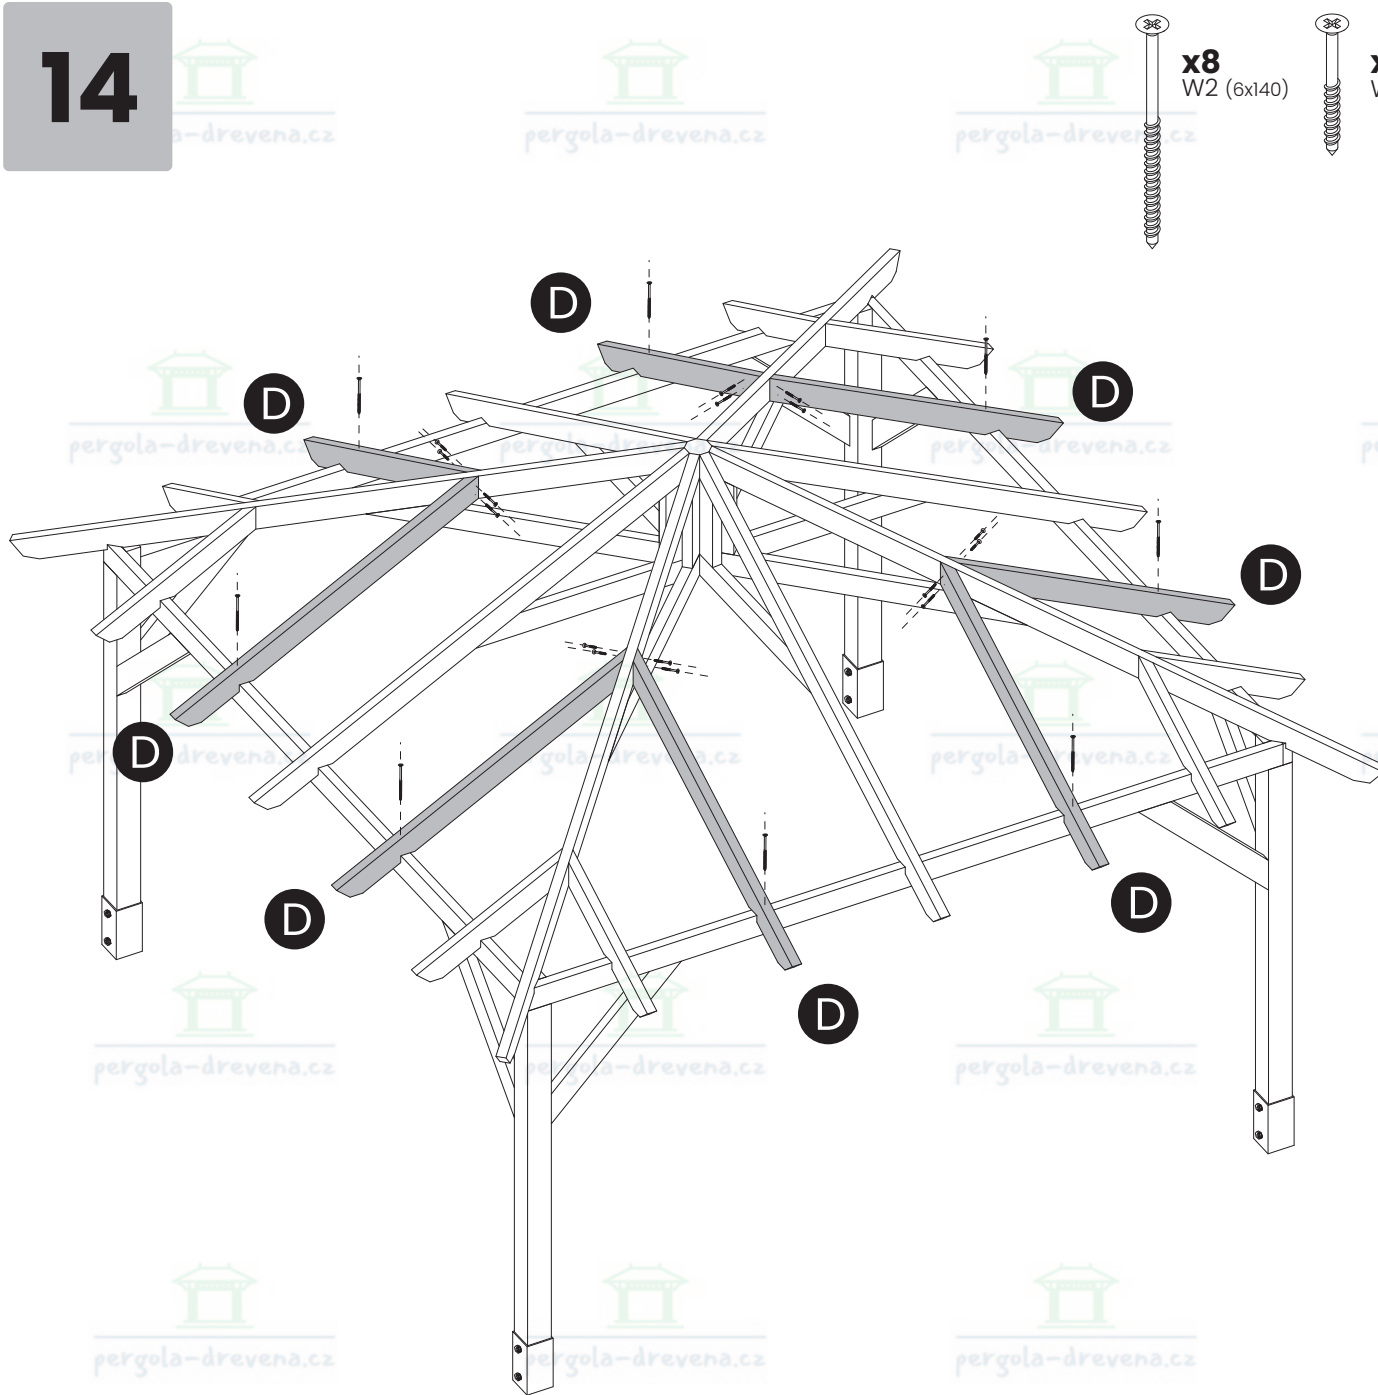

pergola-drevena.cz

pergola-drevena.cz

E

E

8

W4  
(6x100)

W4  
(6x100)

x16  
W4 (6x100)

A x4

9

10

**x4**  
W1 (6x160)

**x4**  
W2 (6x140)

**x4**  
W2 (6x140)

**x4**  
W1 (6x160)

**x8**  
W2 (6x140)

**H** x4

15

x1150  
W5 (2x50)

16