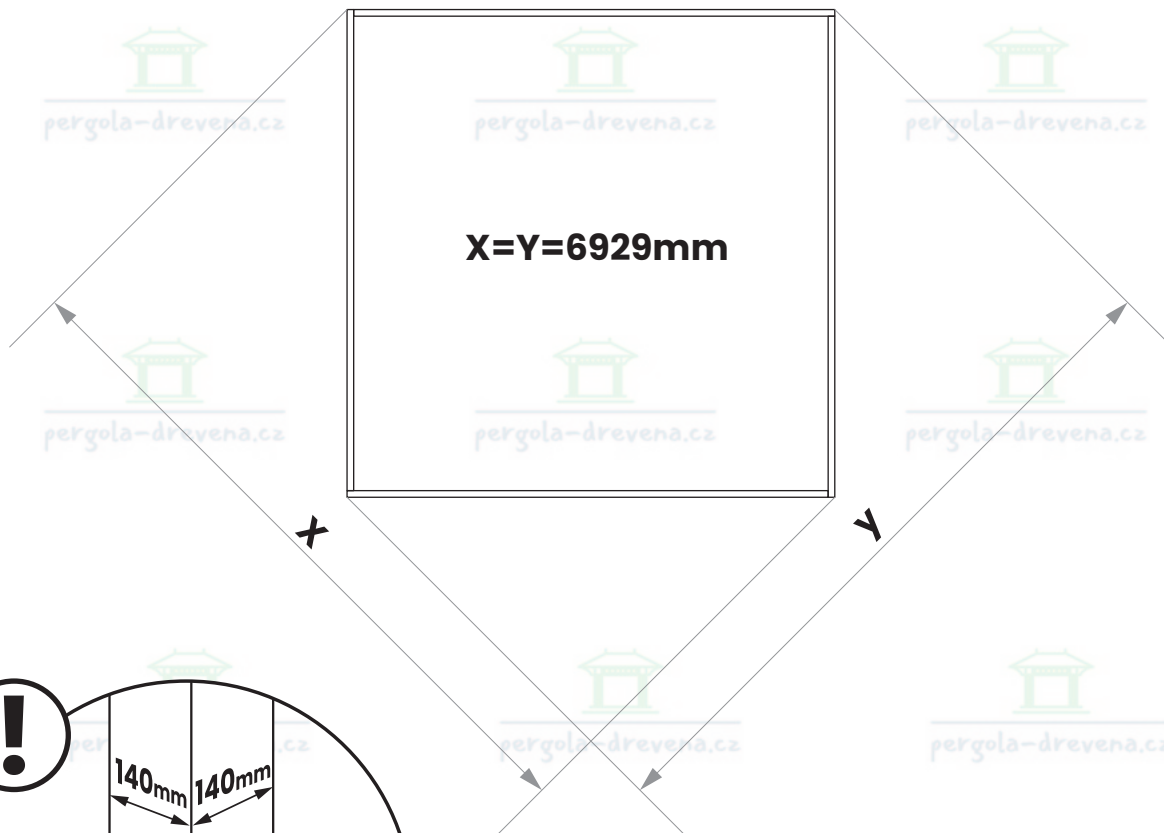

2

pergola-drevena.cz

pergola-drevena.cz

pergola-drevena.cz

pergola-drevena.cz

pergola-drevena.cz