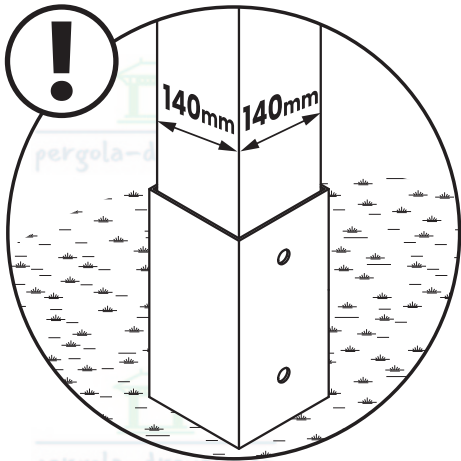

**CZ Střešní desky se mohou v jednotlivých objednávkách lišit**  
**DE Dachplatten können von Bestellung zu Bestellung variieren**

**1**

pergola-drevena.cz

pergola-drevena.cz

pergola-drevena.cz

pergola-drevena.cz

pergola-drevena.cz

2

3

4

5

A 6260 mm

A 6260 mm

6

x2

(8x100)

B

x8

6200 mm

x16

(8x300)

12

FRONT

x8  
(8x180)

13

FRONT

14

15

**x104**  
(4x70)

**J x13**  
■ L=6260 mm