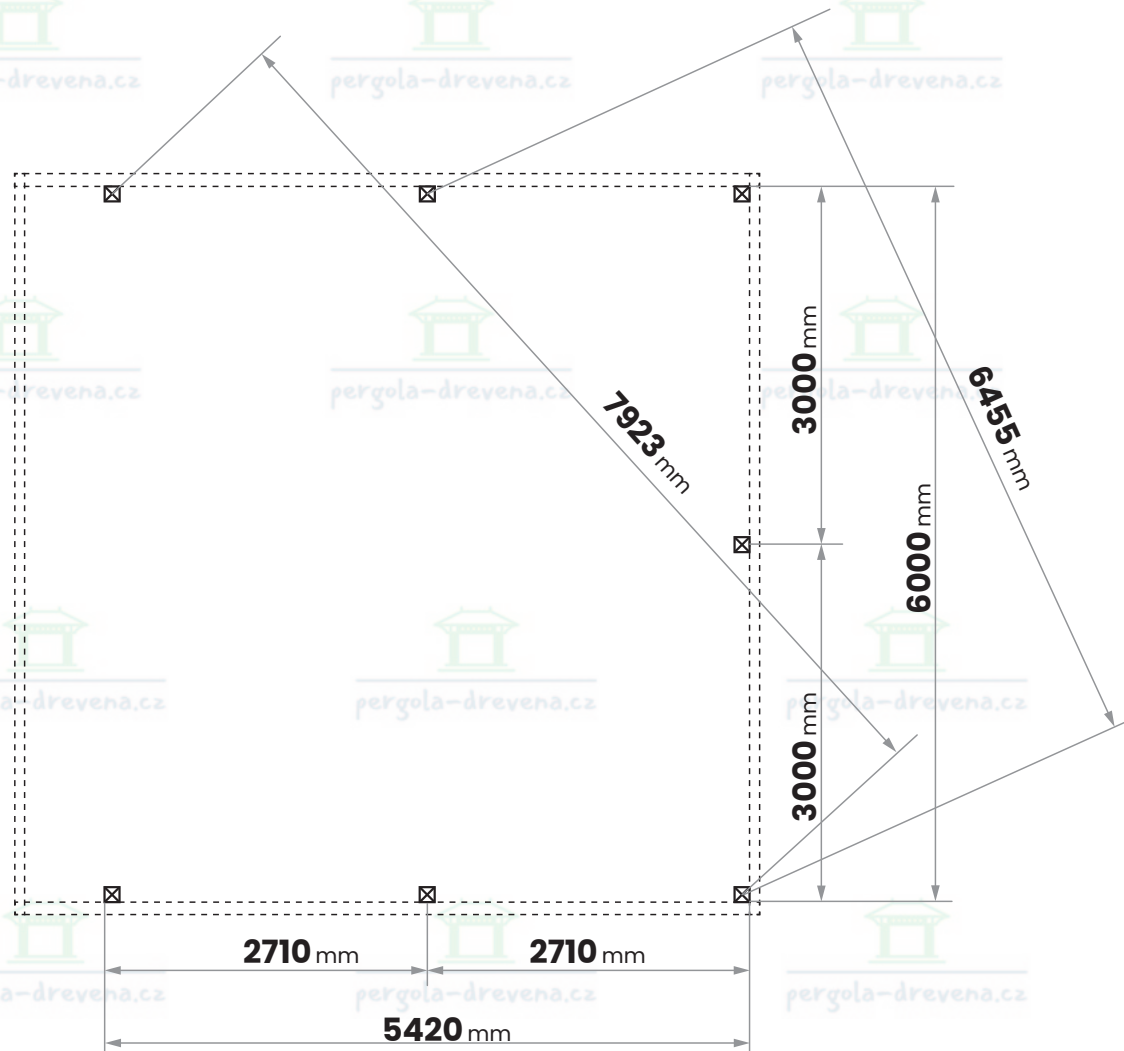

pergola-drevena.cz

2

3

4

5

A 6260 mm

A 6260 mm

6

pergola-drevena.cz

8

9

x16  
(8x180)

10

x4  
(8x180)

11

x8

x2

(8x100)

B

x8

6200 mm

x16

(8x300)

12

FRONT

x8  
(8x180)

13

FRONT

14

15

**x104**  
(4x70)

**J x13**  
■ L=6260 mm