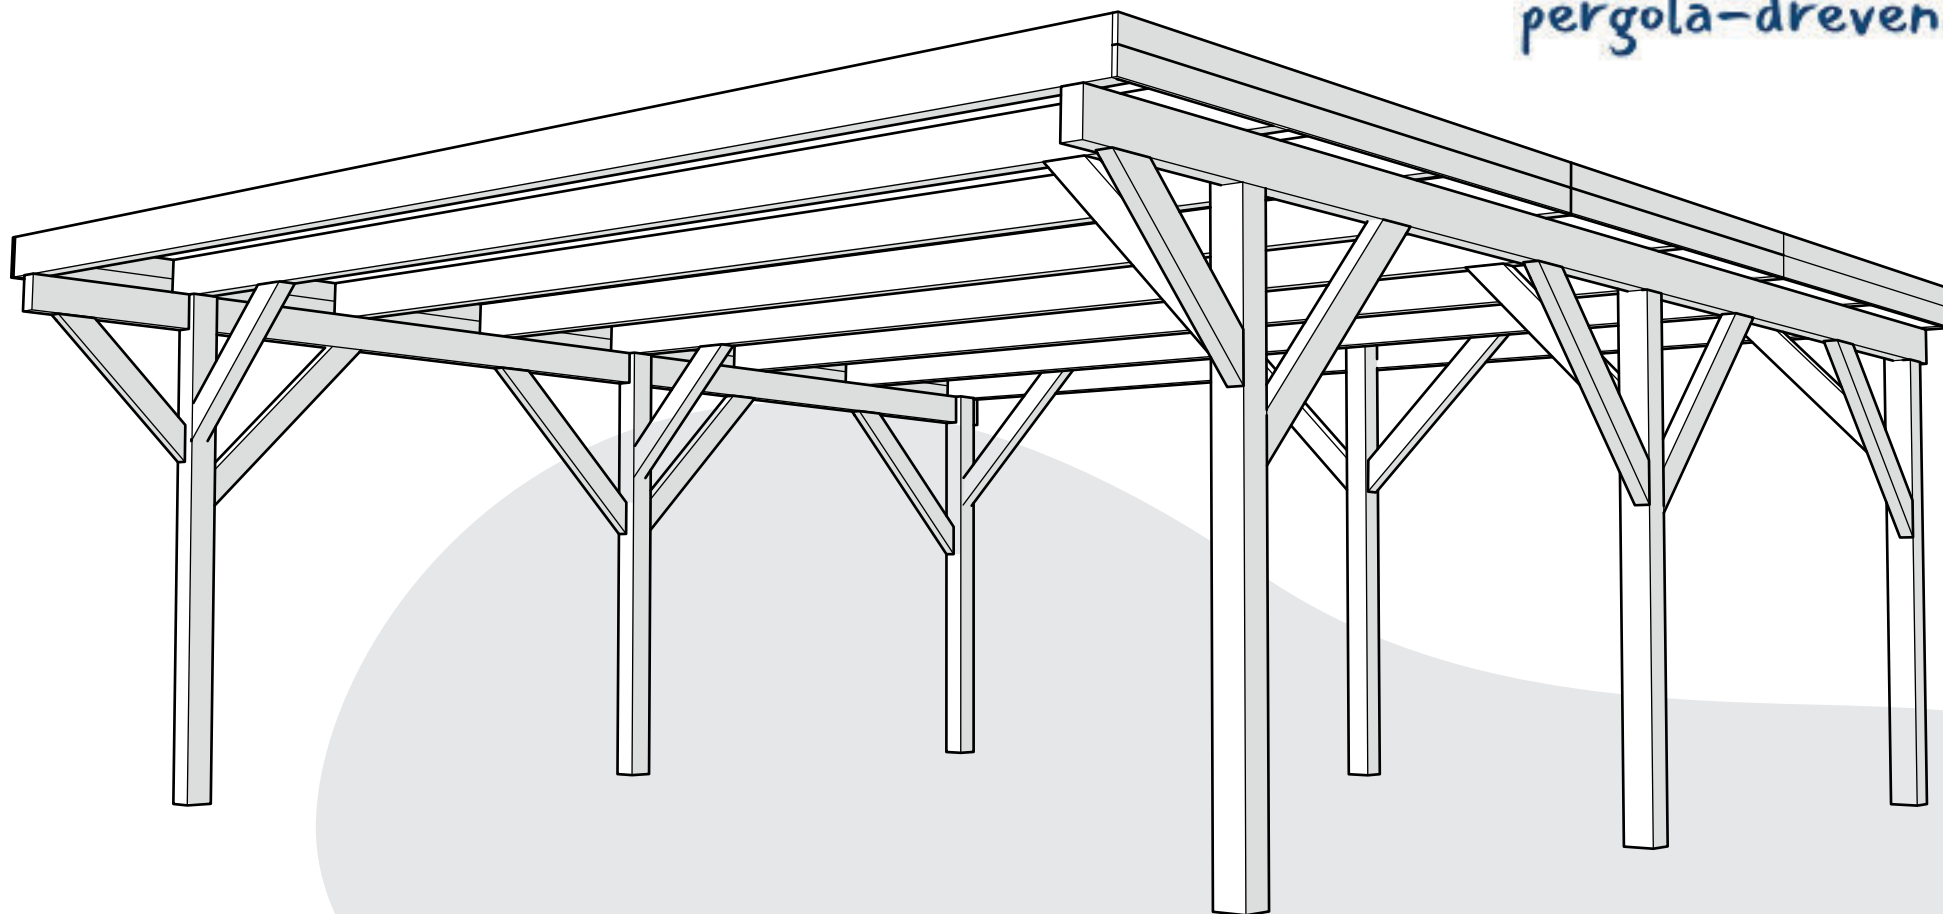

pergola-drevena.cz

626X620cm