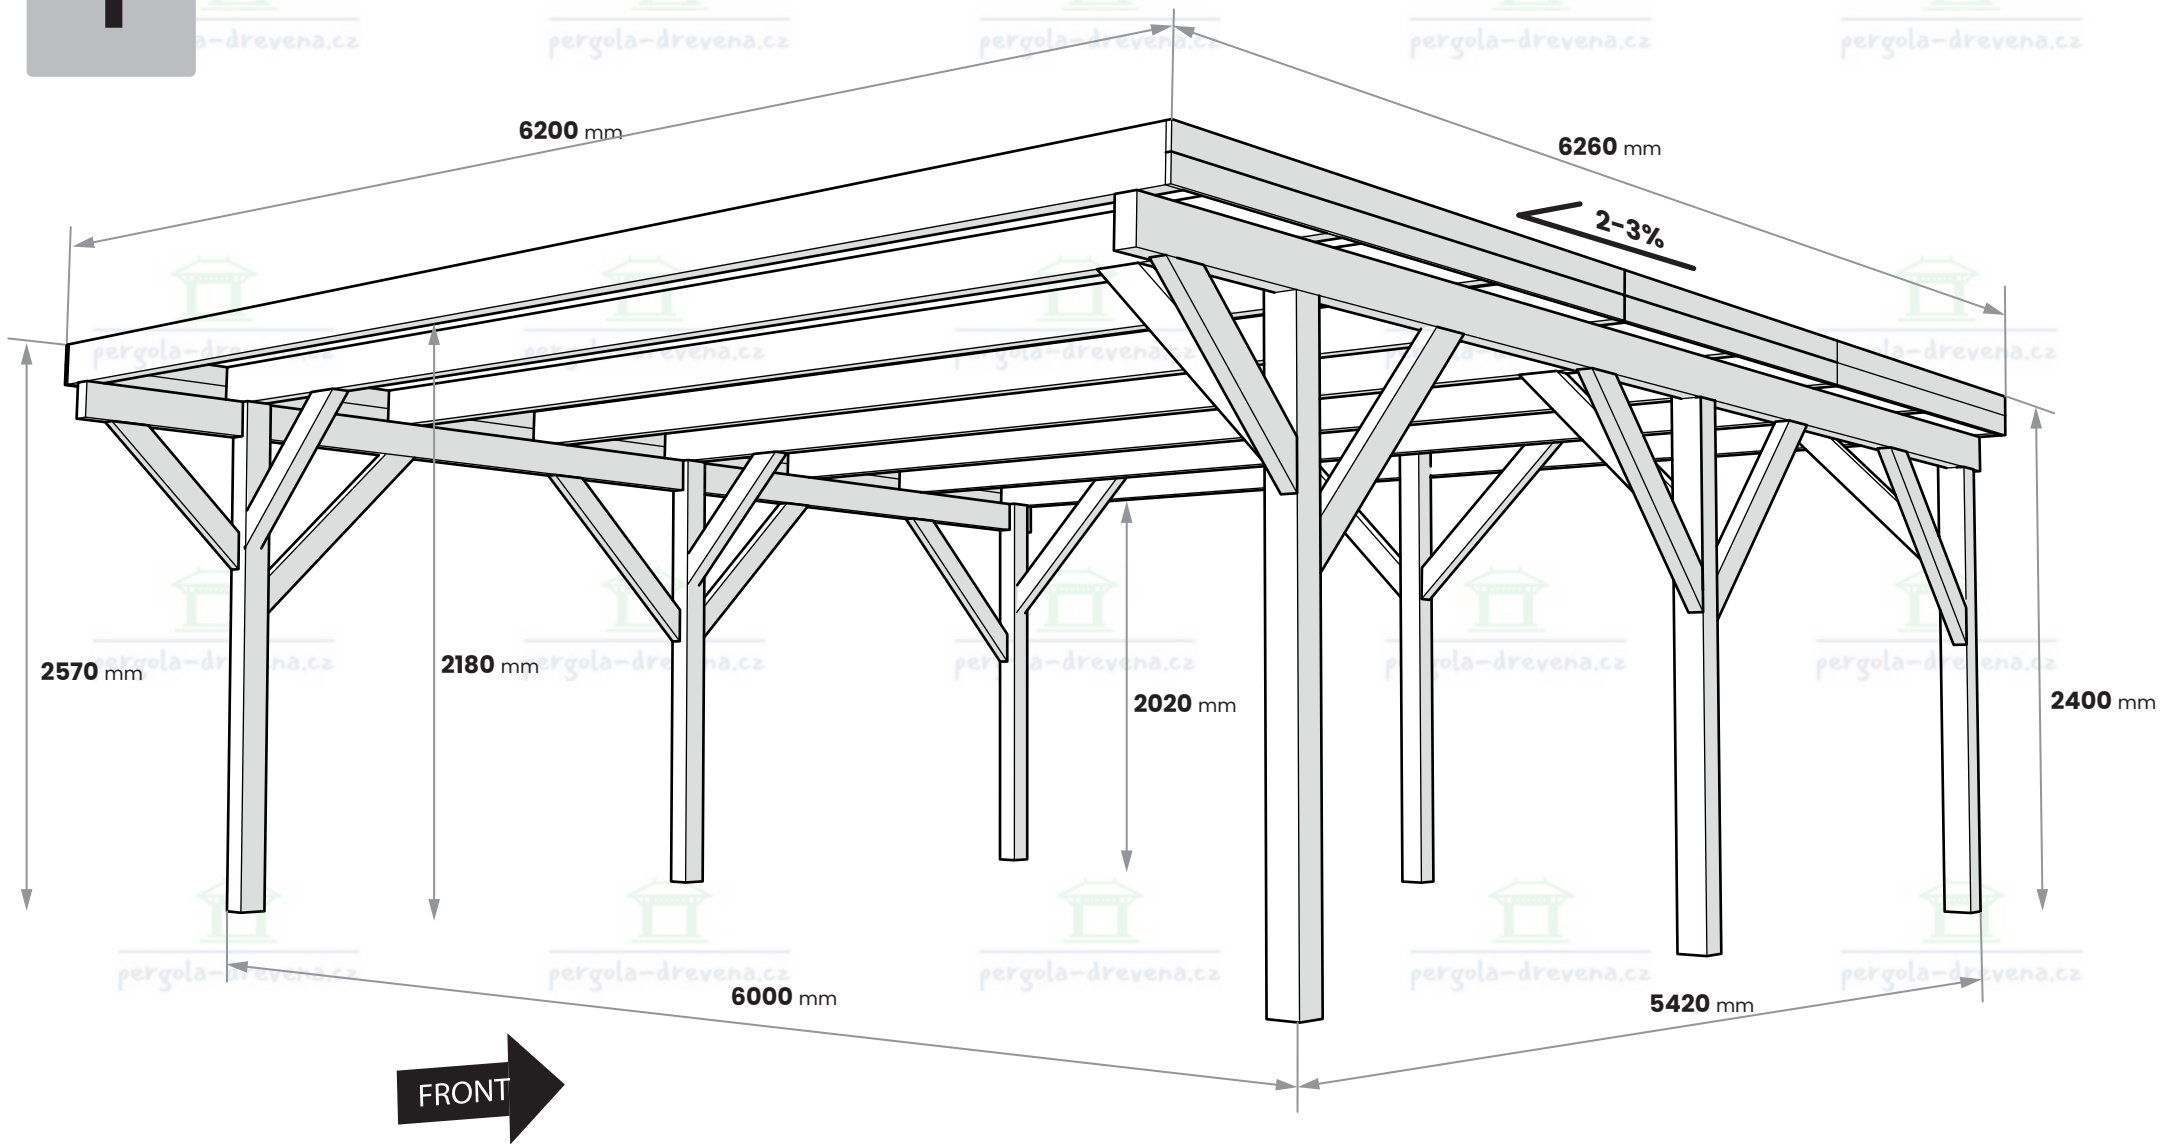

1

pergola-drevena.cz

pergola-drevena.cz

pergola-drevena.cz

pergola-drevena.cz

pergola-drevena.cz