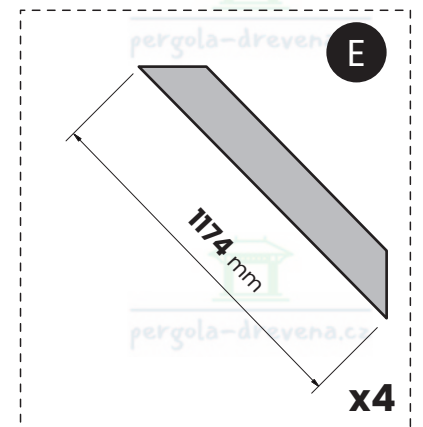

pergola-drevena.cz

8

9

x16  
(8x180)

10

x4  
(8x180)

11

x8

x2

(8x100)

B

x8

6200 mm

x16

(8x300)

12

FRONT

x8  
(8x180)

13

FRONT

14

15

**x104**  
(4x70)

**J x13**  
■ L=6260 mm

**x104**  
(4x70)