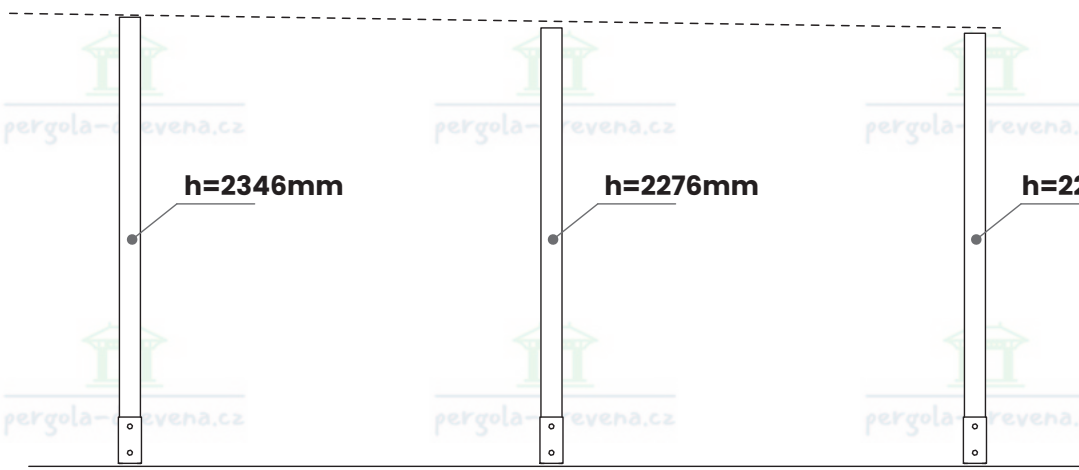

C3

C2

C1

h=2346mm

h=2276mm

h=2207mm

7

pergola-drevena.cz

pergola-drevena.cz

8

9

x16  
(8x180)

10

x4  
(8x180)

11

x8

x2

(8x100)

B

x8

6200 mm

x16

(8x300)

12

FRONT

x8  
(8x180)

13

FRONT

14

15

**x104**  
(4x70)

**J x13**  
■ L=6260 mm