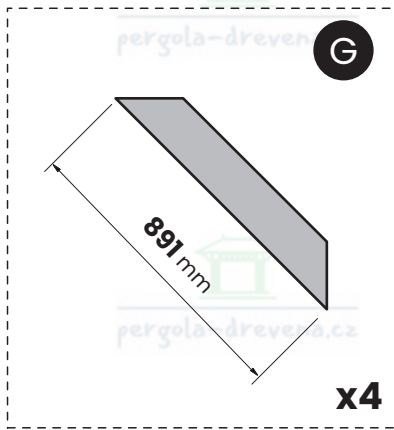

pergola-drevena.cz

8

9

x16  
(8x180)

10

x4  
(8x180)

11

x8

x2

(8x100)

B

x8

6200 mm

x16

(8x300)

12

FRONT

x8  
(8x180)

13

FRONT

14

15

**x104**  
(4x70)

**J x13**  
■ L=6260 mm

**x104**  
(4x70)