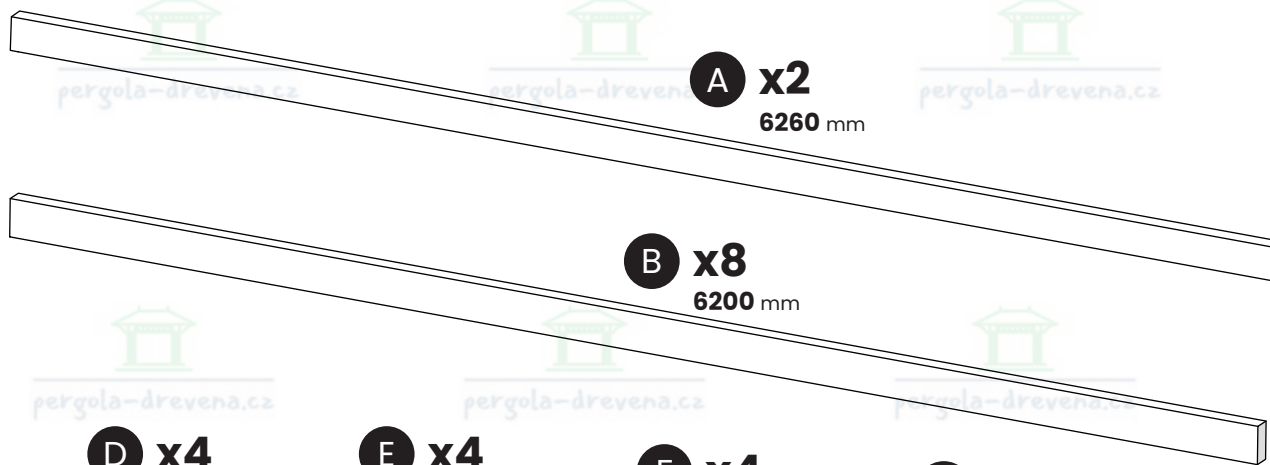

CZ Součásti stavebnice pro vlastní montáž

DE Bausatzkomponenten zur Selbstmontage

CZ Střešní desky se mohou v jednotlivých objednávkách lišit
DE Dachplatten können von Bestellung zu Bestellung variieren