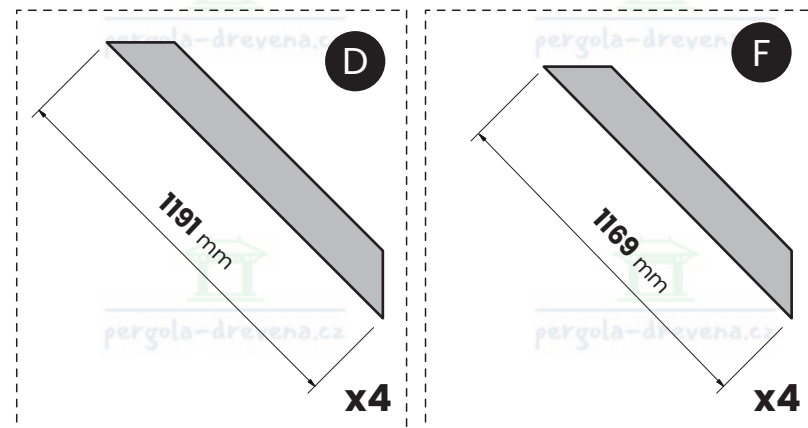

pergola-drevena.cz

8

9

x16  
(8x180)

10

x4  
(8x180)

11

x8

x2

(8x100)

B

x8

6200 mm

x16

(8x300)

12

FRONT

x8  
(8x180)

13

FRONT

14

15

**x104**  
(4x70)

**J x13**  
■ L=6260 mm