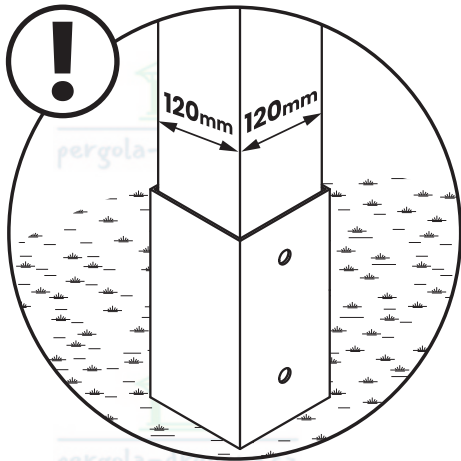

**CZ Střešní desky se mohou v jednotlivých objednávkách lišit**  
**DE Dachplatten können von Bestellung zu Bestellung variieren**

**1**

pergola-drevena.cz

pergola-drevena.cz

pergola-drevena.cz

pergola-drevena.cz

pergola-drevena.cz

2

3

4

5

A 6260 mm

A 6260 mm

6

x2

(8x100)

B

x8

6200 mm

x16

(8x300)

12