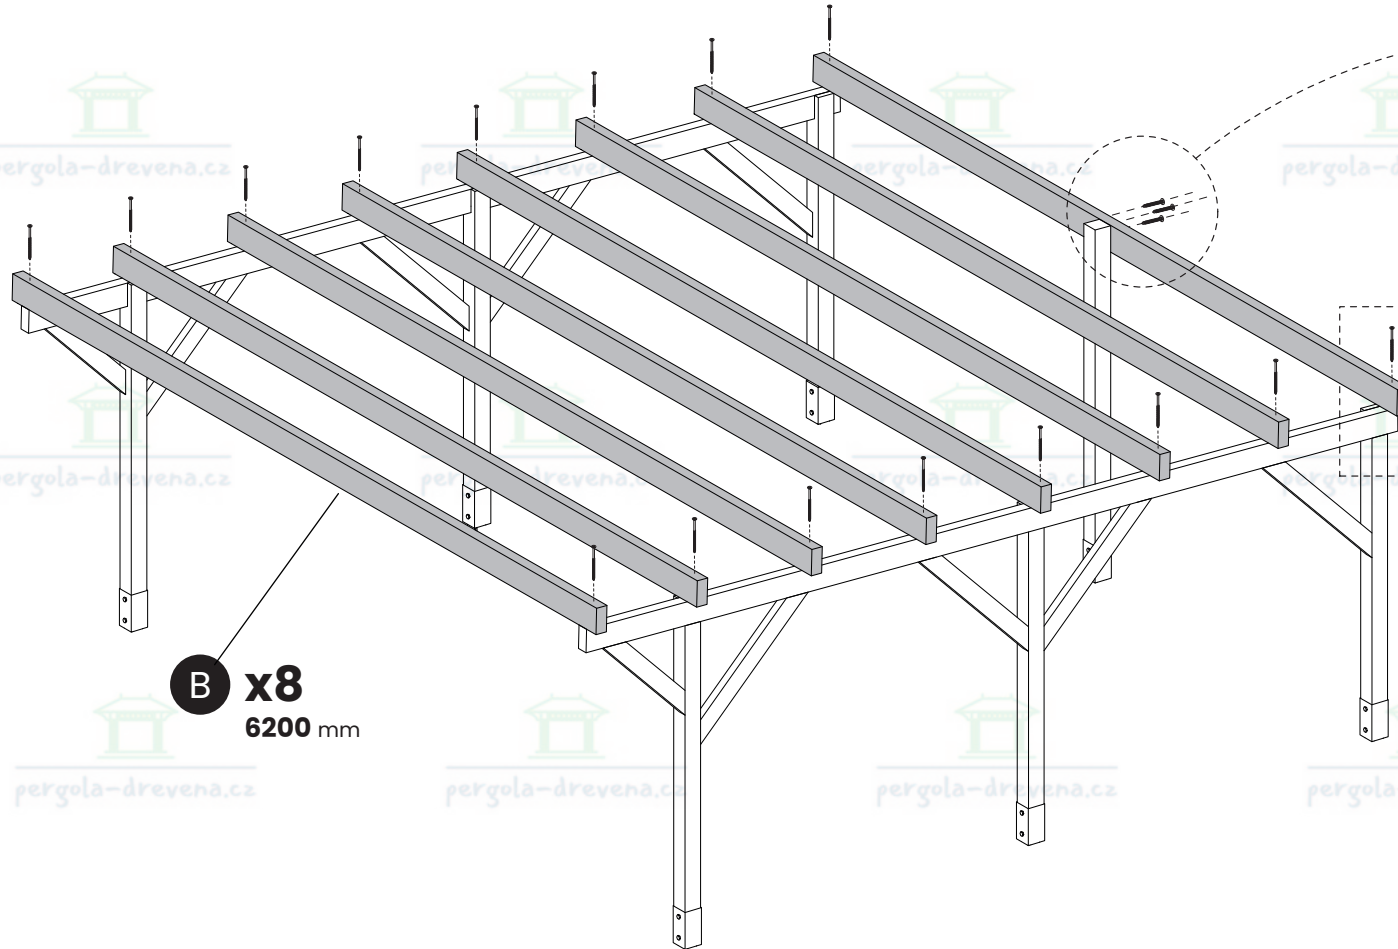

pergola-drevena.cz

8

9

x16  
(8x180)

10

x4  
(8x180)

11

x8

x2

(8x100)

B

x8

6200 mm

x16

(8x300)

12

FRONT

x8  
(8x180)

13

FRONT

14

15

**x104**  
(4x70)

**J x13**  
■ L=6260 mm