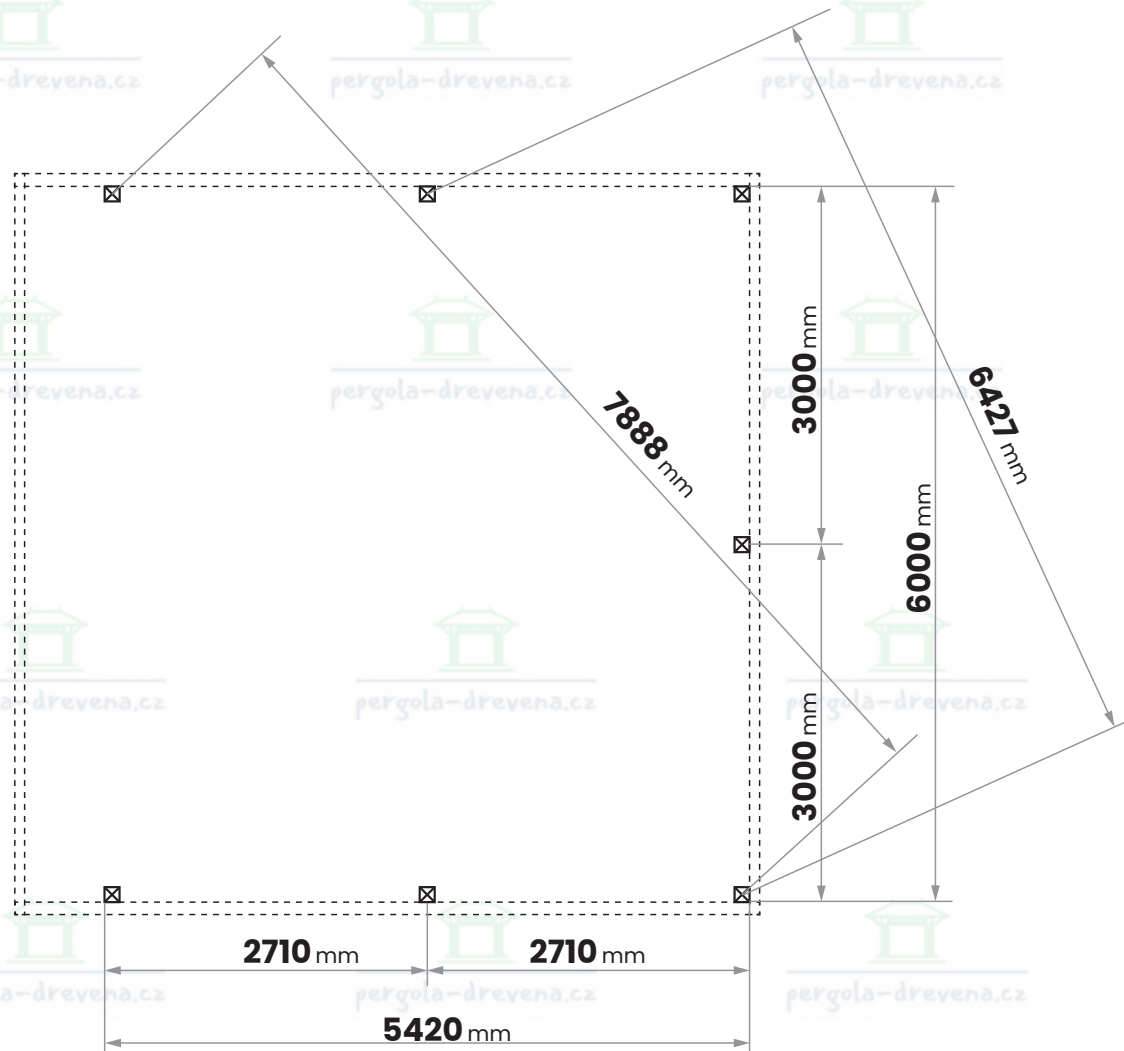

pergola-drevena.cz

2

3

4

5

A 6260 mm

A 6260 mm

6

pergola-drevena.cz

8

9

x16  
(8x180)

10

x4  
(8x180)

11

x8

x2

(8x100)

B

x8

6200 mm

x16

(8x300)

12

FRONT

x8  
(8x180)

13

FRONT

14

15

**x104**  
(4x70)

**J x13**  
■ L=6260 mm