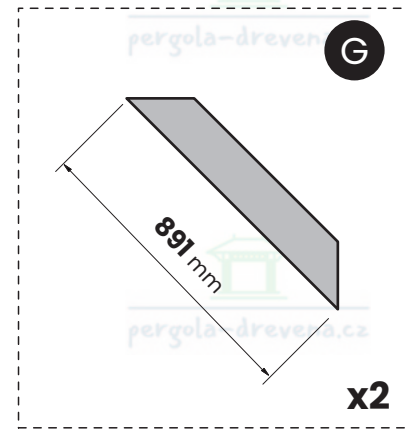

pergola-drevena.cz

8

9

x16  
(8x180)

10

x4  
(8x180)

11

x8

x2

(8x100)

B

x8

6200 mm

x16

(8x300)

12

FRONT

x8  
(8x180)

13

FRONT

14

15

**x104**  
(4x70)

**J x13**  
■ L=6260 mm

**x104**  
(4x70)