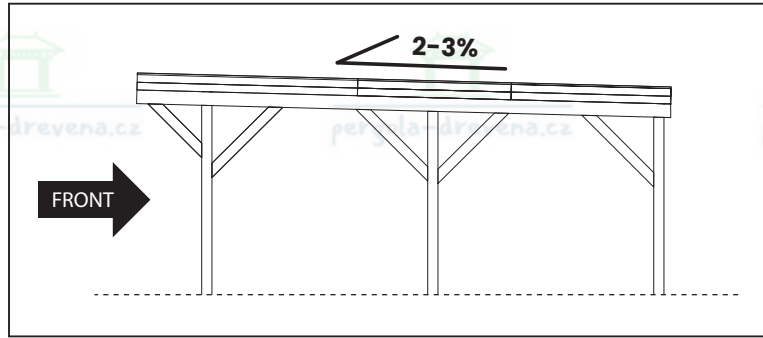

**CZ Střešní desky se mohou v jednotlivých objednávkách lišit**  
**DE Dachplatten können von Bestellung zu Bestellung variieren**

**1**

pergola-drevena.cz

pergola-drevena.cz

pergola-drevena.cz

pergola-drevena.cz

pergola-drevena.cz

2

3

4

5

A 6260 mm

A 6260 mm

6

x2

(8x100)

B

x8

6200 mm

x16

(8x300)

12

FRONT

x8  
(8x180)

13

FRONT

14

15

**x104**  
(4x70)

**J x13**  
■ L=6260 mm