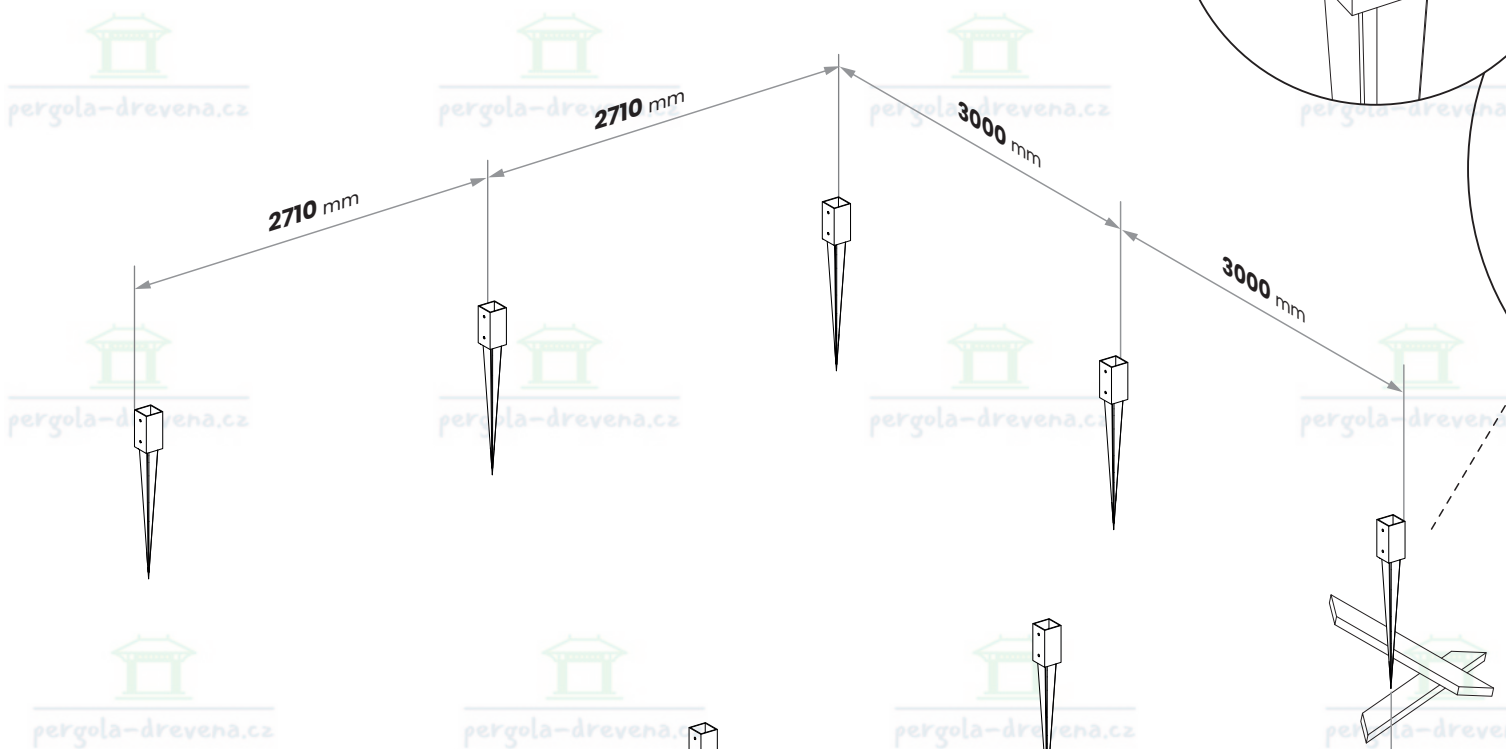

pergola-drevena.cz

2

3

4

5

A 6260 mm

A 6260 mm

6

C3

C2

C1

h=2346mm

h=2276mm

h=2207mm

7

pergola-drevena.cz

x2

(8x100)

B

x8

6200 mm

x16

(8x300)

12

FRONT

x8  
(8x180)

13

FRONT

14

15

**x104**  
(4x70)

**J x13**  
■ L=6260 mm