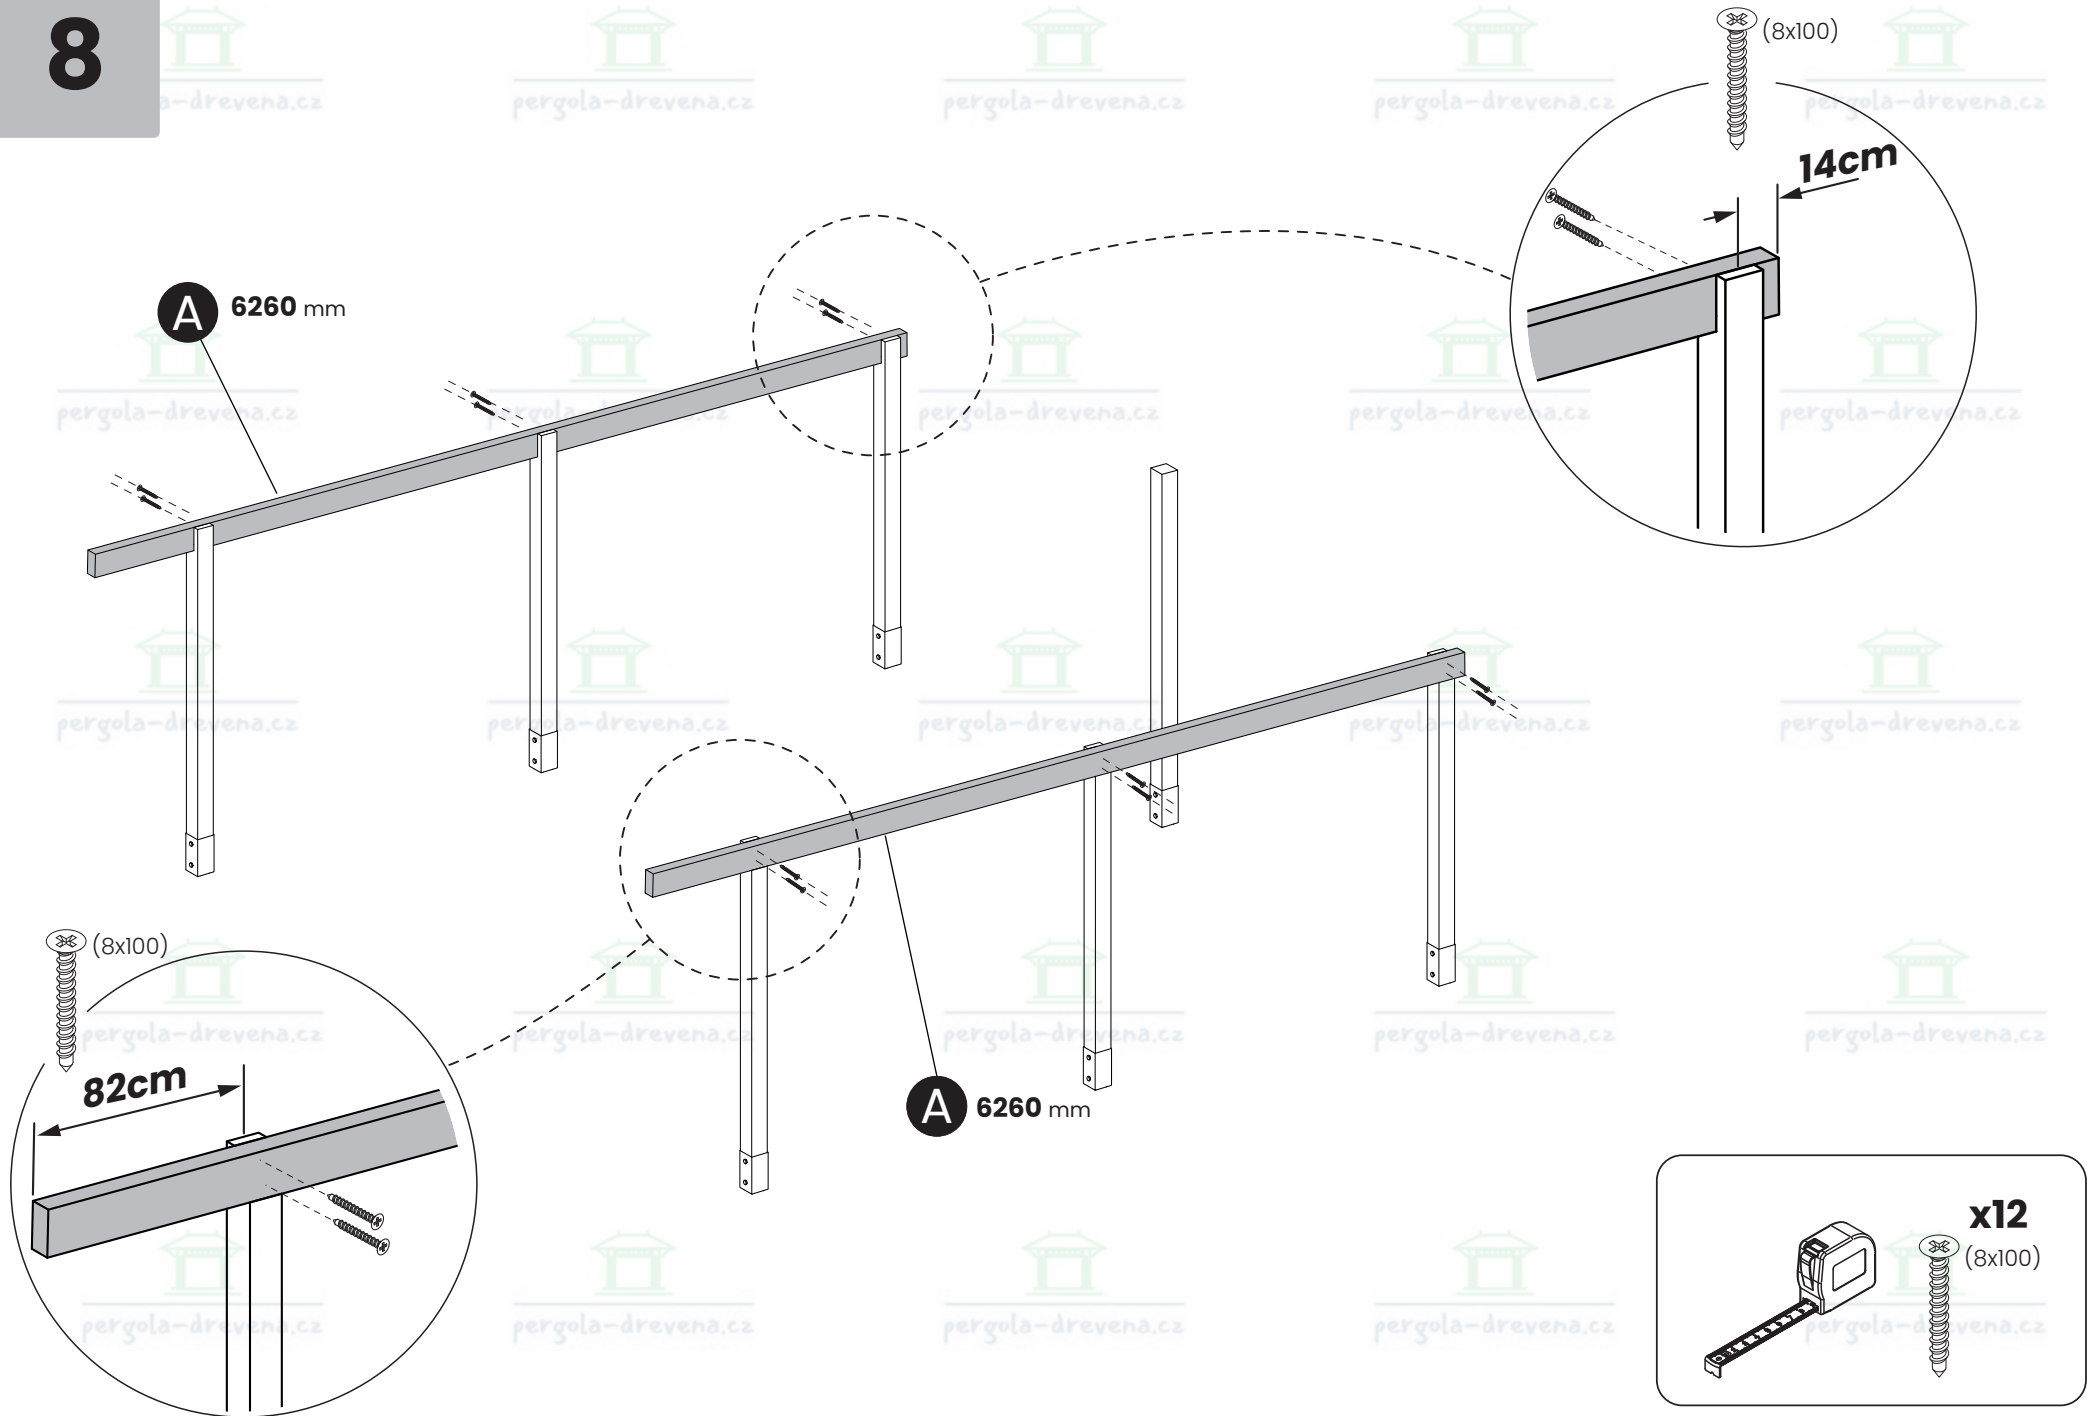

pergola-drevena.cz

8

9

x16  
(8x180)

10

x4  
(8x180)

11

x8

x2

(8x100)

B

x8

6200 mm

x16

(8x300)

12

FRONT

x8  
(8x180)

13

FRONT

14

15

**x104**  
(4x70)

**J x13**  
■ L=6260 mm