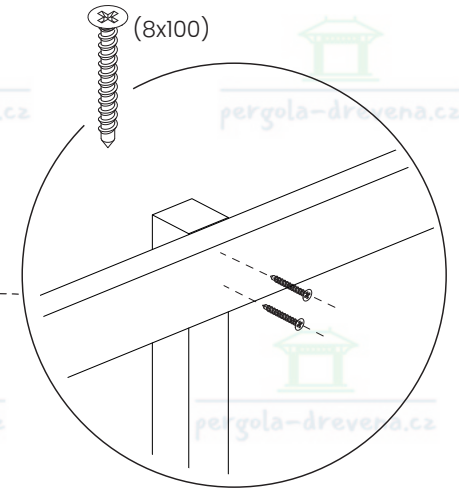

pergola-drevena.cz

8

9

x16  
(8x180)

10

x4  
(8x180)

11

x8

x2

(8x100)

B

x8

6200 mm

x16

(8x300)

12

FRONT

x8  
(8x180)

13

FRONT

14

15

**x104**  
(4x70)

**J x13**  
■ L=6260 mm